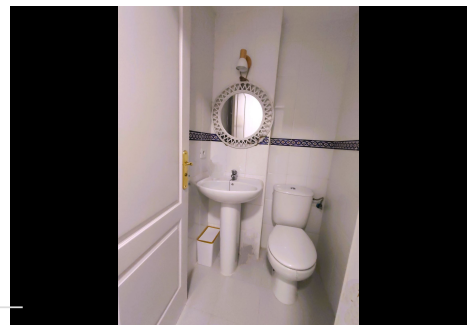

HHomes

SEARCH FIND LOVE

HHomes - Camino de Camojan s/n, Edificio Camoján Center Oficina nº 15
Tel.: +34 951 543 462 – Email: info@hhomes.es – Web: <https://hhomes.es>