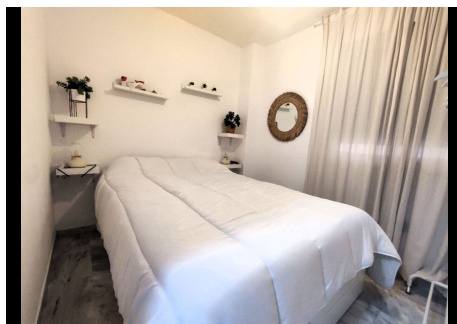

HHomes

SEARCH FIND LOVE

HHomes - Camino de Camoján s/n, Edificio Camoján Center Oficina nº 15
Tel.: +34 951 543 462 – Email: info@hhomes.es – Web: <https://hhomes.es>