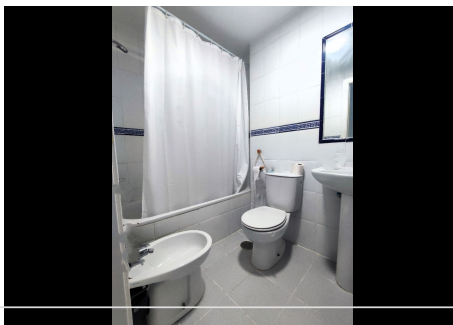

HHomes

SEARCH FIND LOVE

HHomes - Camino de Camojan s/n, Edificio Camoján Center Oficina nº 15
Tel.: +34 951 543 462 – Email: info@hhomes.es – Web: <https://hhomes.es>