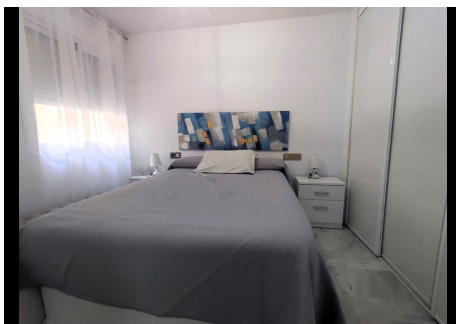

HHomes

SEARCH FIND LOVE

HHomes - Camino de Camoján s/n, Edificio Camoján Center Oficina nº 15
Tel.: +34 951 543 462 – Email: info@hhomes.es – Web: <https://hhomes.es>