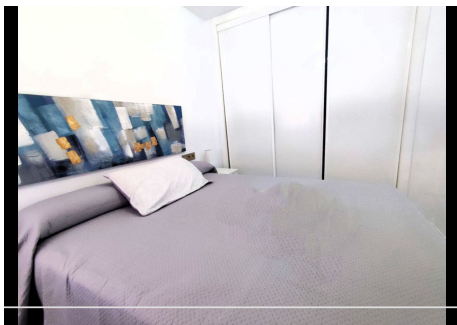

HHomes

SEARCH FIND LOVE

HHomes - Camino de Camojan s/n, Edificio Camoján Center Oficina nº 15
Tel.: +34 951 543 462 – Email: info@hhomes.es – Web: <https://hhomes.es>