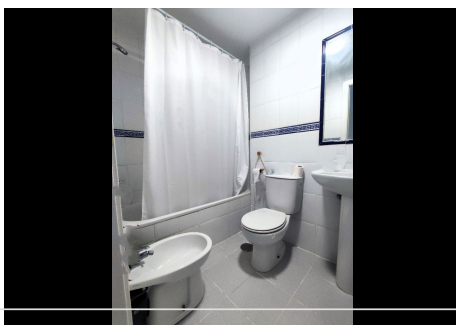

HHomes

SEARCH FIND LOVE

HHomes - Camino de Camoján s/n, Edificio Camoján Center Oficina nº 15
Tel.: +34 951 543 462 – Email: info@hhomes.es – Web: <https://hhomes.es>