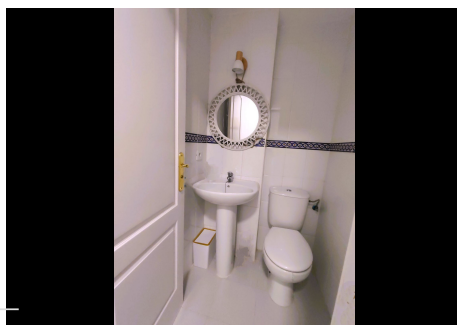

HHomes

SEARCH FIND LOVE

HHomes - Camino de Camoján s/n, Edificio Camoján Center Oficina nº 15
Tel.: +34 951 543 462 – Email: info@hhomes.es – Web: <https://hhomes.es>