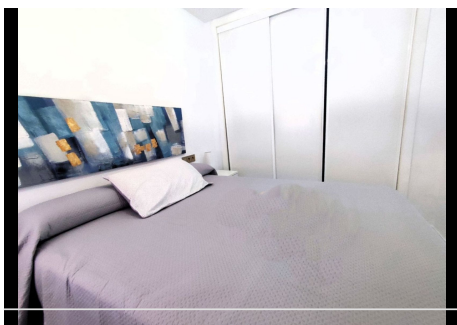

HHomes

SEARCH FIND LOVE

HHomes - Camino de Camoján s/n, Edificio Camoján Center Oficina nº 15
Tel.: +34 951 543 462 – Email: info@hhomes.es – Web: <https://hhomes.es>