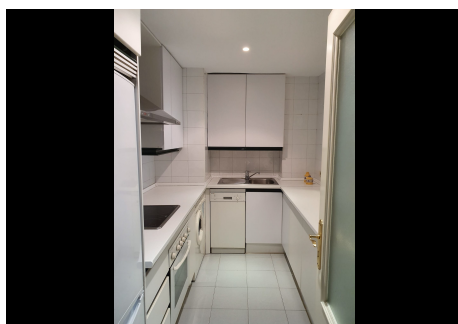

HHomes

SEARCH FIND LOVE

HHomes - Camino de Camojan s/n, Edificio Camoján Center Oficina nº 15
Tel.: +34 951 543 462 – Email: info@hhomes.es – Web: <https://hhomes.es>