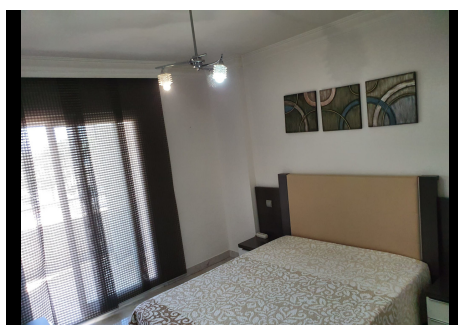

HHomes

SEARCH FIND LOVE

HHomes - Camino de Camojan s/n, Edificio Camoján Center Oficina nº 15
Tel.: +34 951 543 462 – Email: info@hhomes.es – Web: <https://hhomes.es>