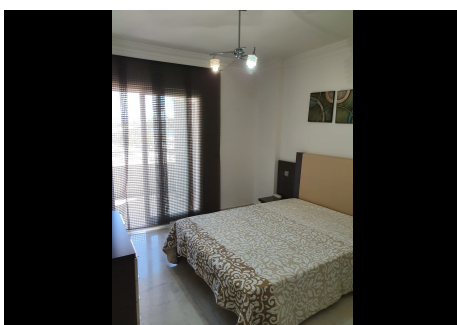

HHomes

SEARCH FIND LOVE

HHomes - Camino de Camojan s/n, Edificio Camoján Center Oficina nº 15
Tel.: +34 951 543 462 – Email: info@hhomes.es – Web: <https://hhomes.es>