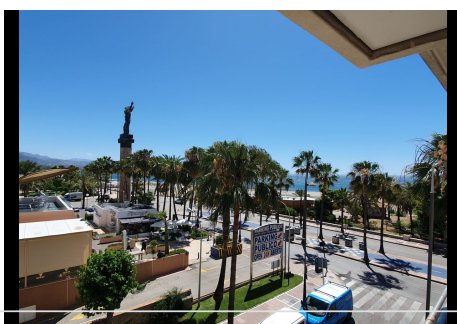

HHomes

SEARCH FIND LOVE

HHomes - Camino de Camojan s/n, Edificio Camoján Center Oficina nº 15
Tel.: +34 951 543 462 – Email: info@hhomes.es – Web: <https://hhomes.es>