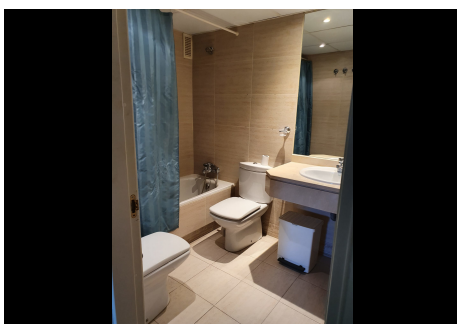

HHomes

SEARCH FIND LOVE

HHomes - Camino de Camojan s/n, Edificio Camoján Center Oficina nº 15
Tel.: +34 951 543 462 – Email: info@hhomes.es – Web: <https://hhomes.es>