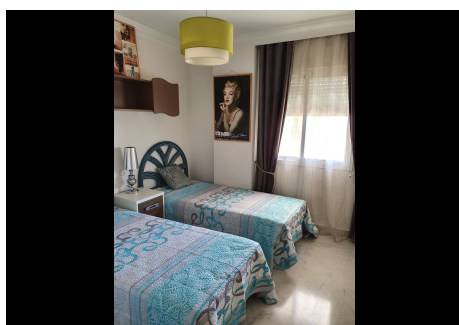

HHomes

SEARCH FIND LOVE

HHomes - Camino de Camojan s/n, Edificio Camoján Center Oficina nº 15
Tel.: +34 951 543 462 – Email: info@hhomes.es – Web: <https://hhomes.es>