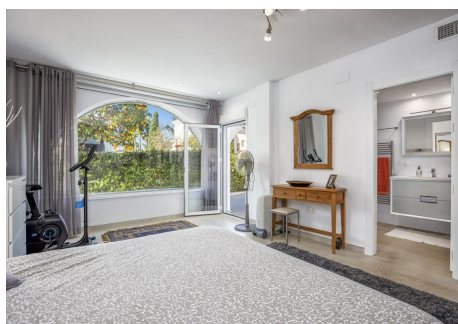

HHomes

SEARCH FIND LOVE

HHomes - Camino de Camoján s/n, Edificio Camoján Center Oficina nº 15
Tel.: +34 951 543 462 – Email: info@hhomes.es – Web: <https://hhomes.es>