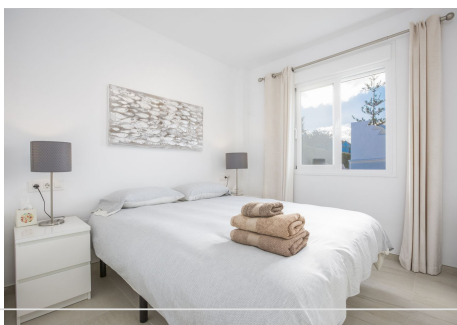

HHomes

SEARCH FIND LOVE

HHomes - Camino de Camoján s/n, Edificio Camoján Center Oficina nº 15
Tel.: +34 951 543 462 – Email: info@hhomes.es – Web: <https://hhomes.es>