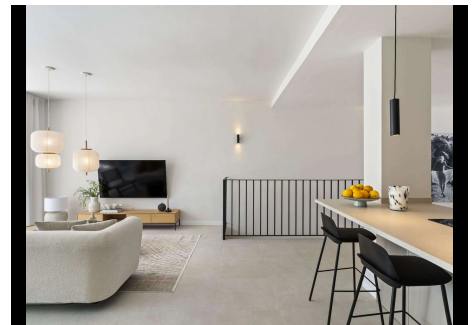

HHomes

SEARCH FIND LOVE

HHomes - Camino de Camojan s/n, Edificio Camoján Center Oficina nº 15
Tel.: +34 951 543 462 – Email: info@hhomes.es – Web: <https://hhomes.es>