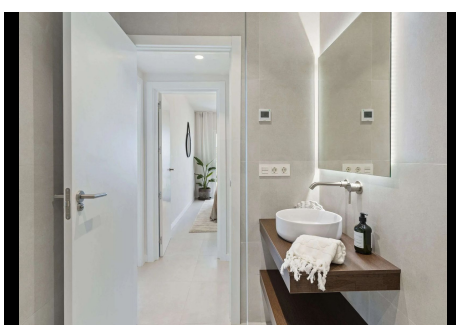

HHomes

SEARCH FIND LOVE

HHomes - Camino de Camoján s/n, Edificio Camoján Center Oficina nº 15
Tel.: +34 951 543 462 – Email: info@hhomes.es – Web: <https://hhomes.es>