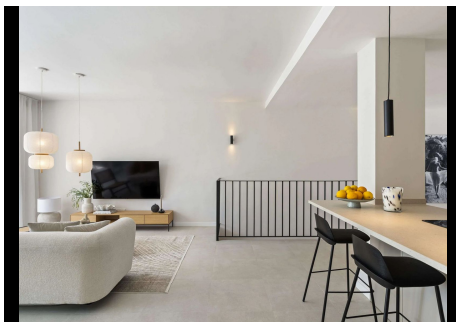

HHomes

SEARCH FIND LOVE

HHomes - Camino de Camoján s/n, Edificio Camoján Center Oficina nº 15
Tel.: +34 951 543 462 – Email: info@hhomes.es – Web: <https://hhomes.es>