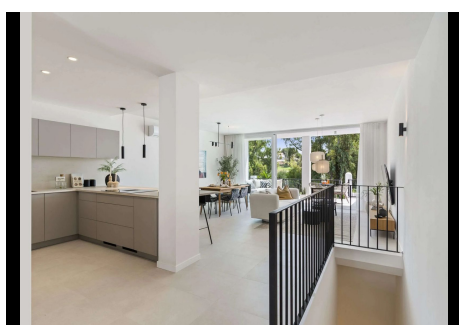

HHomes

SEARCH FIND LOVE

HHomes - Camino de Camoján s/n, Edificio Camoján Center Oficina nº 15
Tel.: +34 951 543 462 – Email: info@hhomes.es – Web: <https://hhomes.es>