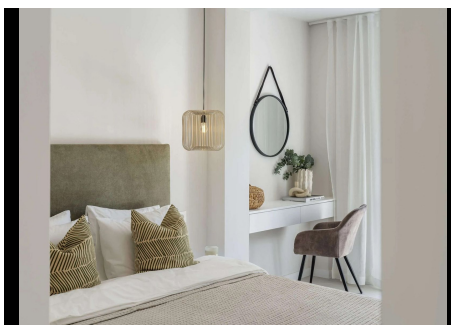

HHomes

SEARCH FIND LOVE

HHomes - Camino de Camojan s/n, Edificio Camoján Center Oficina nº 15
Tel.: +34 951 543 462 – Email: info@hhomes.es – Web: <https://hhomes.es>