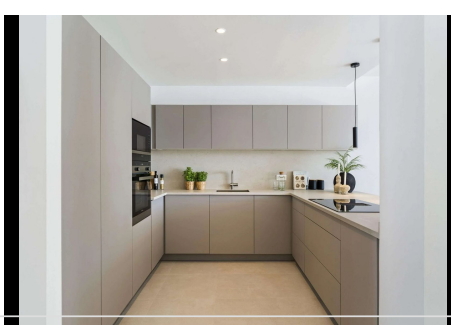

HHomes

SEARCH FIND LOVE

HHomes - Camino de Camojan s/n, Edificio Camoján Center Oficina nº 15
Tel.: +34 951 543 462 – Email: info@hhomes.es – Web: <https://hhomes.es>