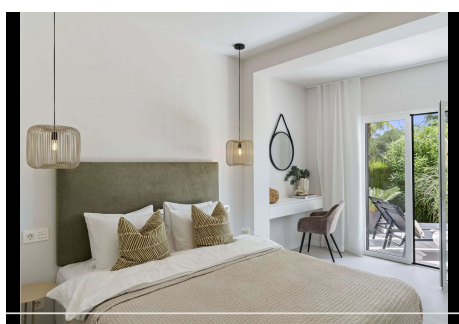

HHomes

SEARCH FIND LOVE

HHomes - Camino de Camoján s/n, Edificio Camoján Center Oficina nº 15
Tel.: +34 951 543 462 – Email: info@hhomes.es – Web: <https://hhomes.es>