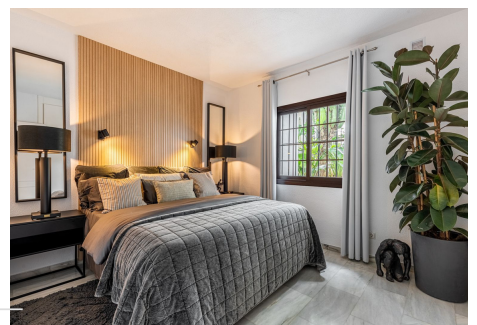

HHomes

SEARCH FIND LOVE

HHomes - Camino de Camojan s/n, Edificio Camoján Center Oficina nº 15
Tel.: +34 951 543 462 – Email: info@hhomes.es – Web: <https://hhomes.es>