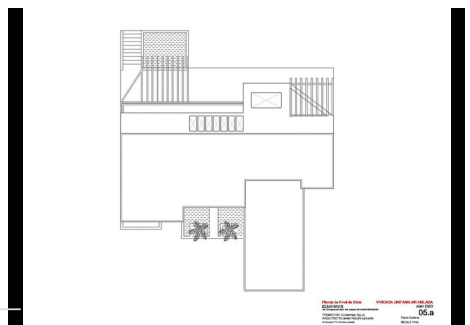

Hhomes

SEARCH FIND LOVE

HHomes - Camino de Camoján s/n, Edificio Camoján Center Oficina nº 15
Tel.: +34 951 543 462 – Email: info@hhomes.es – Web: <https://hhomes.es>