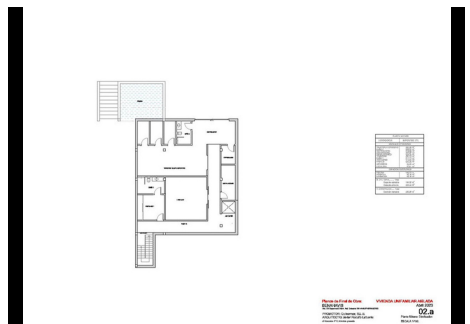

Hhomes

SEARCH FIND LOVE

HHomes - Camino de Camoján s/n, Edificio Camoján Center Oficina nº 15
Tel.: +34 951 543 462 – Email: info@hhomes.es – Web: <https://hhomes.es>