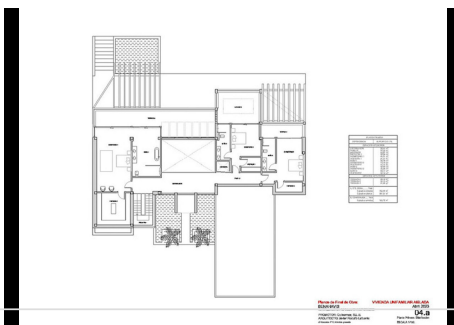

Hhomes

SEARCH FIND LOVE

HHomes - Camino de Camoján s/n, Edificio Camoján Center Oficina nº 15
Tel.: +34 951 543 462 – Email: info@hhomes.es – Web: <https://hhomes.es>