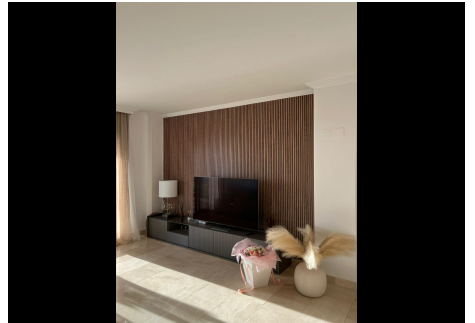

HHomes

SEARCH FIND LOVE

HHomes - Camino de Camojan s/n, Edificio Camoján Center Oficina nº 15
Tel.: +34 951 543 462 – Email: info@hhomes.es – Web: <https://hhomes.es>