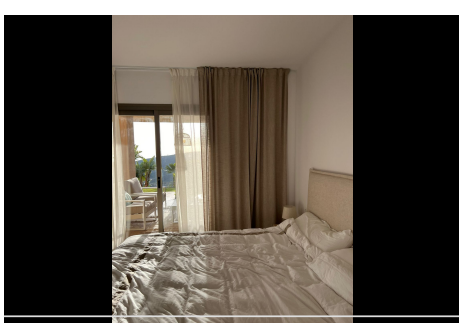

HHomes

SEARCH FIND LOVE

HHomes - Camino de Camojan s/n, Edificio Camoján Center Oficina nº 15
Tel.: +34 951 543 462 – Email: info@hhomes.es – Web: <https://hhomes.es>