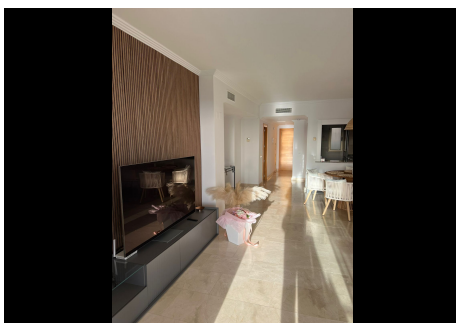

HHomes

SEARCH FIND LOVE

HHomes - Camino de Camojan s/n, Edificio Camoján Center Oficina nº 15
Tel.: +34 951 543 462 – Email: info@hhomes.es – Web: <https://hhomes.es>