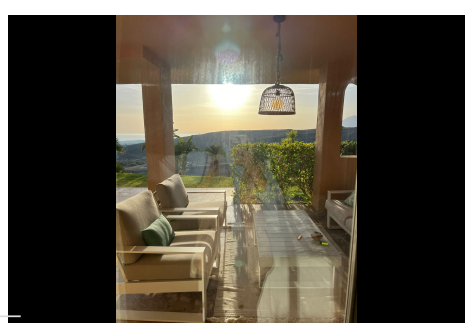

HHomes

SEARCH FIND LOVE

HHomes - Camino de Camojan s/n, Edificio Camoján Center Oficina nº 15
Tel.: +34 951 543 462 – Email: info@hhomes.es – Web: <https://hhomes.es>