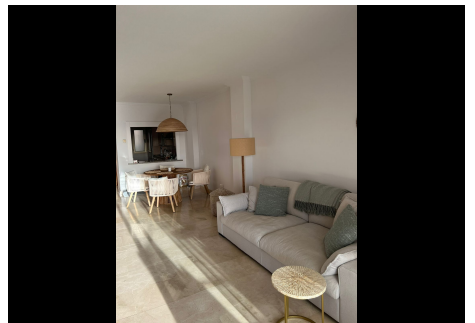

HHomes

SEARCH FIND LOVE

HHomes - Camino de Camojan s/n, Edificio Camoján Center Oficina nº 15
Tel.: +34 951 543 462 – Email: info@hhomes.es – Web: <https://hhomes.es>