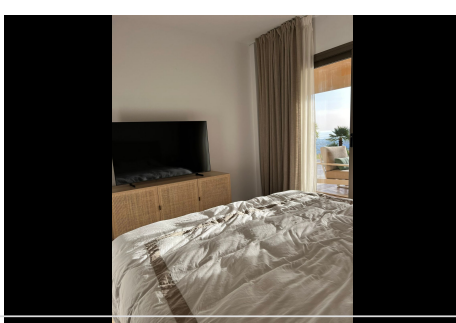

HHomes

SEARCH FIND LOVE

HHomes - Camino de Camojan s/n, Edificio Camoján Center Oficina nº 15
Tel.: +34 951 543 462 – Email: info@hhomes.es – Web: <https://hhomes.es>