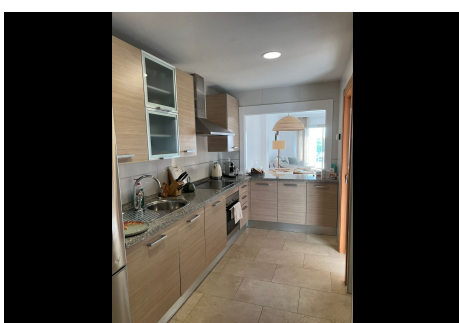

HHomes

SEARCH FIND LOVE

HHomes - Camino de Camojan s/n, Edificio Camoján Center Oficina nº 15
Tel.: +34 951 543 462 – Email: info@hhomes.es – Web: <https://hhomes.es>