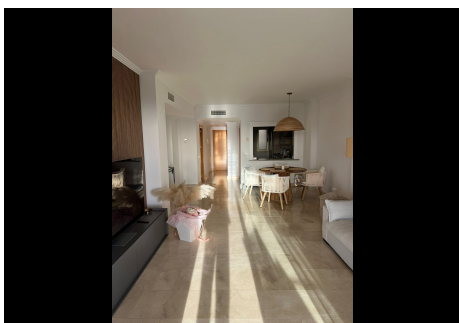

HHomes

SEARCH FIND LOVE

HHomes - Camino de Camojan s/n, Edificio Camoján Center Oficina nº 15
Tel.: +34 951 543 462 – Email: info@hhomes.es – Web: <https://hhomes.es>