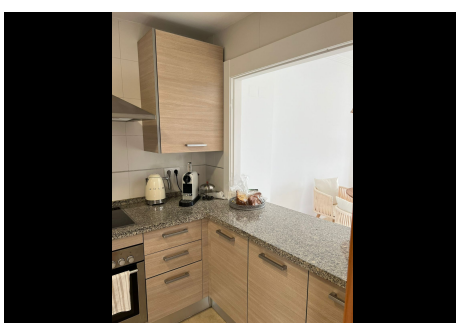

HHomes

SEARCH FIND LOVE

HHomes - Camino de Camojan s/n, Edificio Camoján Center Oficina nº 15
Tel.: +34 951 543 462 – Email: info@hhomes.es – Web: <https://hhomes.es>