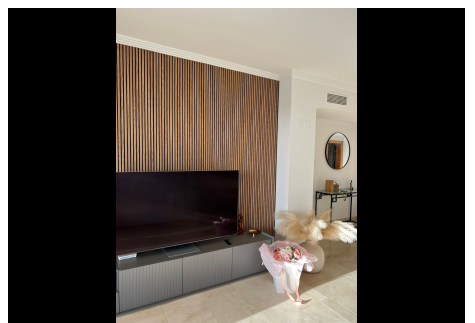

HHomes

SEARCH FIND LOVE

HHomes - Camino de Camojan s/n, Edificio Camoján Center Oficina nº 15
Tel.: +34 951 543 462 – Email: info@hhomes.es – Web: <https://hhomes.es>