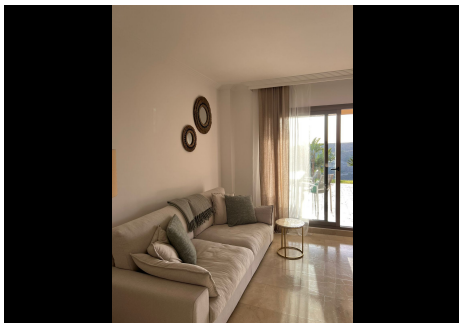

HHomes

SEARCH FIND LOVE

HHomes - Camino de Camojan s/n, Edificio Camoján Center Oficina nº 15
Tel.: +34 951 543 462 – Email: info@hhomes.es – Web: <https://hhomes.es>