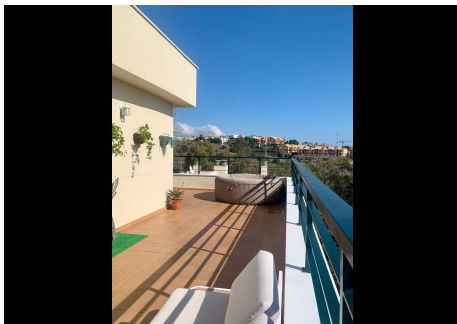

HHomes

SEARCH FIND LOVE

HHomes - Camino de Camoján s/n, Edificio Camoján Center Oficina nº 15
Tel.: +34 951 543 462 – Email: info@hhomes.es – Web: <https://hhomes.es>