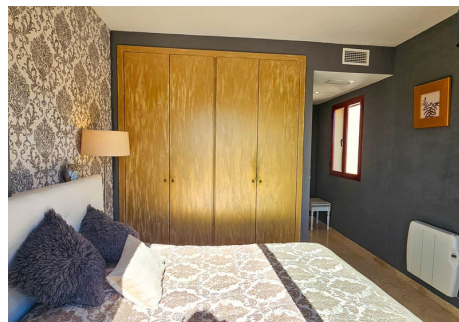

HHomes

SEARCH FIND LOVE

HHomes - Camino de Camojan s/n, Edificio Camoján Center Oficina nº 15
Tel.: +34 951 543 462 – Email: info@hhomes.es – Web: <https://hhomes.es>