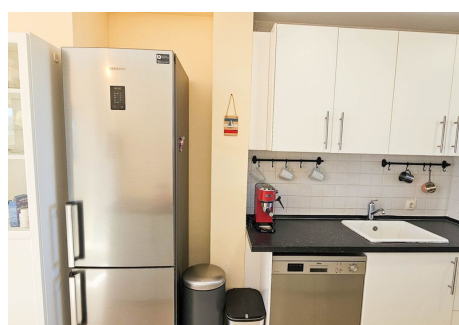

HHomes

SEARCH FIND LOVE

HHomes - Camino de Camojan s/n, Edificio Camoján Center Oficina nº 15
Tel.: +34 951 543 462 – Email: info@hhomes.es – Web: <https://hhomes.es>