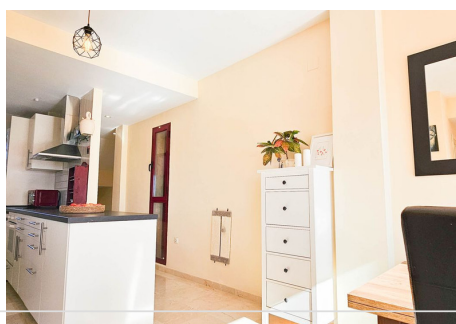

HHomes

SEARCH FIND LOVE

HHomes - Camino de Camojan s/n, Edificio Camoján Center Oficina nº 15
Tel.: +34 951 543 462 – Email: info@hhomes.es – Web: <https://hhomes.es>