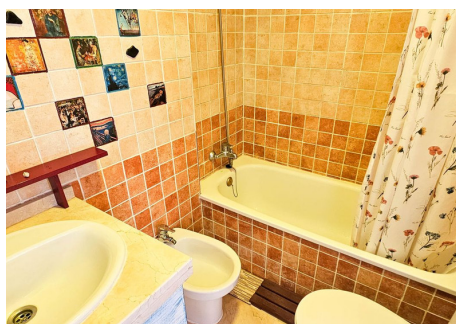

HHomes

SEARCH FIND LOVE

HHomes - Camino de Camojan s/n, Edificio Camoján Center Oficina nº 15
Tel.: +34 951 543 462 – Email: info@hhomes.es – Web: <https://hhomes.es>