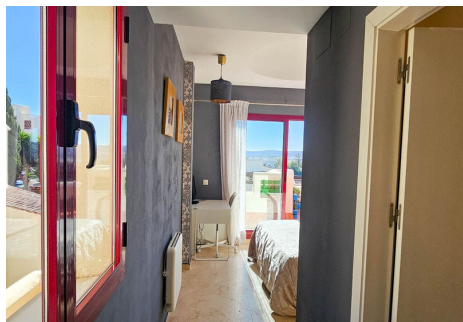

HHomes

SEARCH FIND LOVE

HHomes - Camino de Camojan s/n, Edificio Camoján Center Oficina nº 15
Tel.: +34 951 543 462 – Email: info@hhomes.es – Web: <https://hhomes.es>