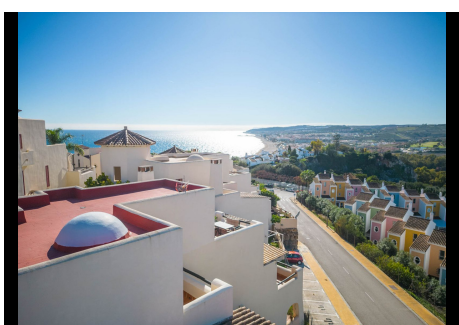

HHomes

SEARCH FIND LOVE

HHomes - Camino de Camojan s/n, Edificio Camoján Center Oficina nº 15
Tel.: +34 951 543 462 – Email: info@hhomes.es – Web: <https://hhomes.es>