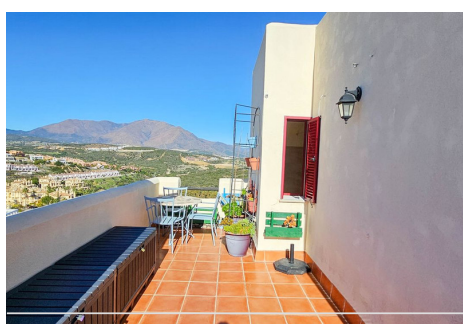

HHomes

SEARCH FIND LOVE

HHomes - Camino de Camojan s/n, Edificio Camoján Center Oficina nº 15
Tel.: +34 951 543 462 – Email: info@hhomes.es – Web: <https://hhomes.es>