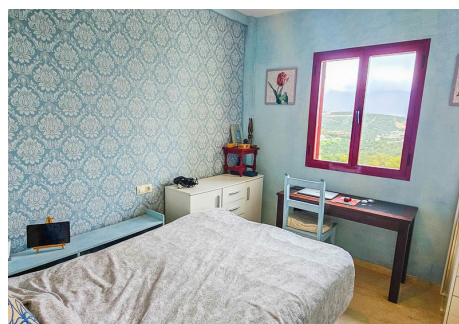

HHomes

SEARCH FIND LOVE

HHomes - Camino de Camojan s/n, Edificio Camoján Center Oficina nº 15
Tel.: +34 951 543 462 – Email: info@hhomes.es – Web: <https://hhomes.es>