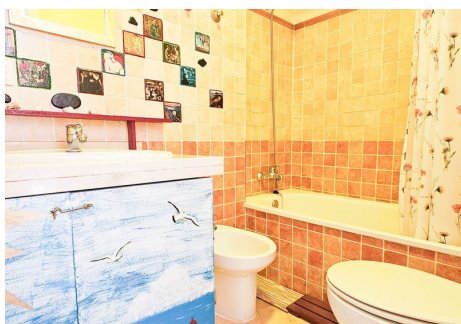

HHomes

SEARCH FIND LOVE

HHomes - Camino de Camojan s/n, Edificio Camoján Center Oficina nº 15
Tel.: +34 951 543 462 – Email: info@hhomes.es – Web: <https://hhomes.es>