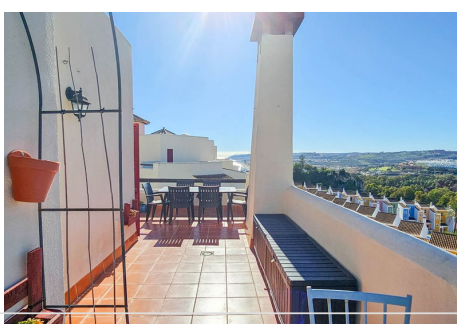

HHomes

SEARCH FIND LOVE

HHomes - Camino de Camojan s/n, Edificio Camoján Center Oficina nº 15
Tel.: +34 951 543 462 – Email: info@hhomes.es – Web: <https://hhomes.es>