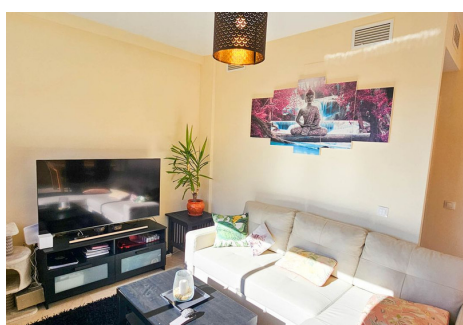

HHomes

SEARCH FIND LOVE

HHomes - Camino de Camojan s/n, Edificio Camoján Center Oficina nº 15
Tel.: +34 951 543 462 – Email: info@hhomes.es – Web: <https://hhomes.es>