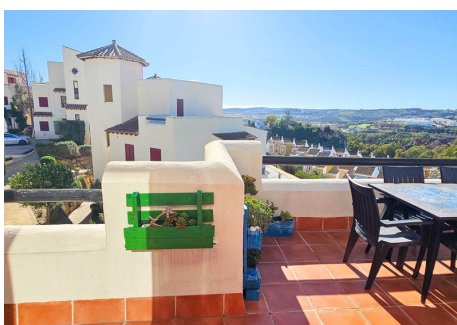

HHomes

SEARCH FIND LOVE

HHomes - Camino de Camojan s/n, Edificio Camoján Center Oficina nº 15
Tel.: +34 951 543 462 – Email: info@hhomes.es – Web: <https://hhomes.es>