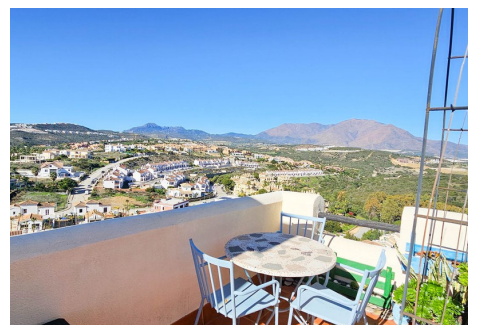

HHomes

SEARCH FIND LOVE

HHomes - Camino de Camojan s/n, Edificio Camoján Center Oficina nº 15
Tel.: +34 951 543 462 – Email: info@hhomes.es – Web: <https://hhomes.es>