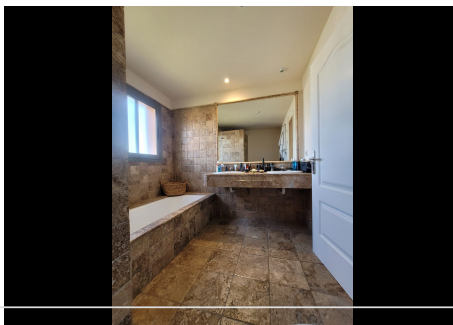

HHomes

SEARCH FIND LOVE