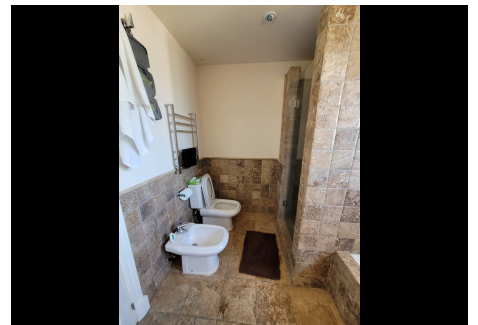

HHomes

SEARCH FIND LOVE