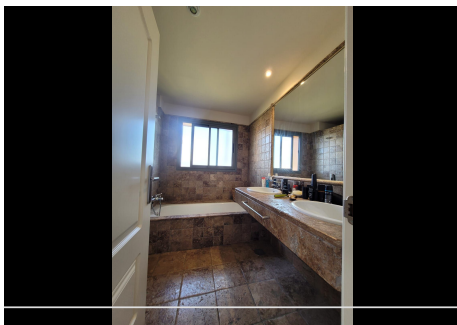

HHomes

SEARCH FIND LOVE