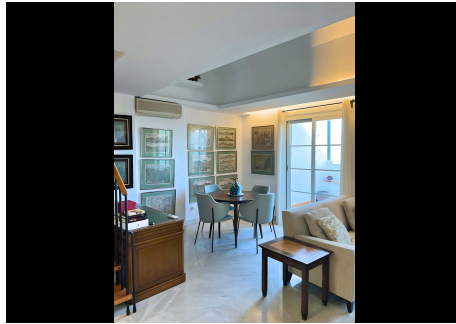

HHomes

SEARCH FIND LOVE

HHomes - Camino de Camojan s/n, Edificio Camoján Center Oficina nº 15
Tel.: +34 951 543 462 – Email: info@hhomes.es – Web: <https://hhomes.es>