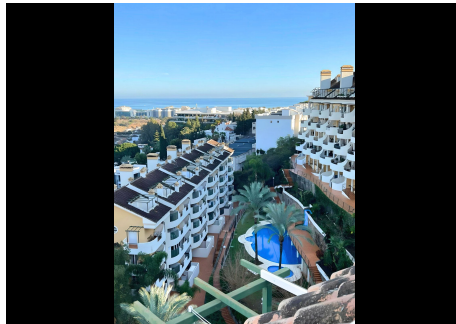

HHomes

SEARCH FIND LOVE

HHomes - Camino de Camojan s/n, Edificio Camoján Center Oficina nº 15
Tel.: +34 951 543 462 – Email: info@hhomes.es – Web: <https://hhomes.es>