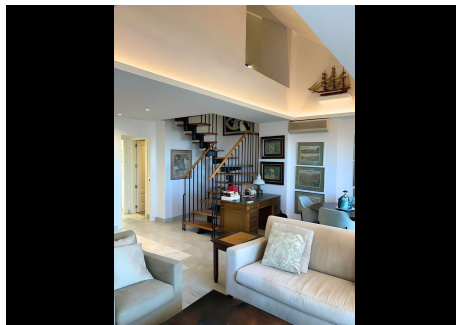

HHomes

SEARCH FIND LOVE

HHomes - Camino de Camojan s/n, Edificio Camoján Center Oficina nº 15
Tel.: +34 951 543 462 – Email: info@hhomes.es – Web: <https://hhomes.es>