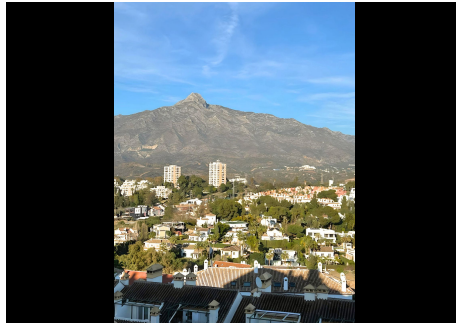

HHomes

SEARCH FIND LOVE

HHomes - Camino de Camojan s/n, Edificio Camoján Center Oficina nº 15
Tel.: +34 951 543 462 – Email: info@hhomes.es – Web: <https://hhomes.es>