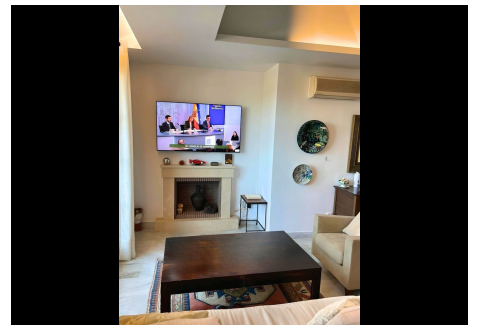

HHomes

SEARCH FIND LOVE

HHomes - Camino de Camojan s/n, Edificio Camoján Center Oficina nº 15
Tel.: +34 951 543 462 – Email: info@hhomes.es – Web: <https://hhomes.es>