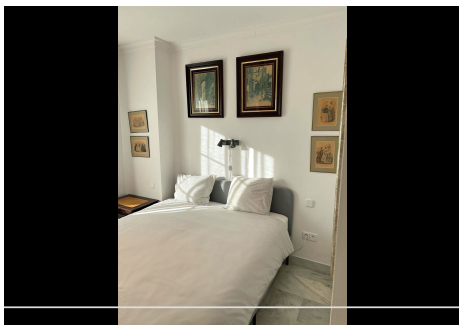

HHomes

SEARCH FIND LOVE

HHomes - Camino de Camojan s/n, Edificio Camoján Center Oficina nº 15
Tel.: +34 951 543 462 – Email: info@hhomes.es – Web: <https://hhomes.es>