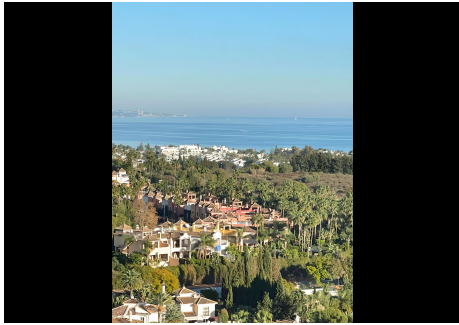

HHomes

SEARCH FIND LOVE

HHomes - Camino de Camojan s/n, Edificio Camoján Center Oficina nº 15
Tel.: +34 951 543 462 – Email: info@hhomes.es – Web: <https://hhomes.es>