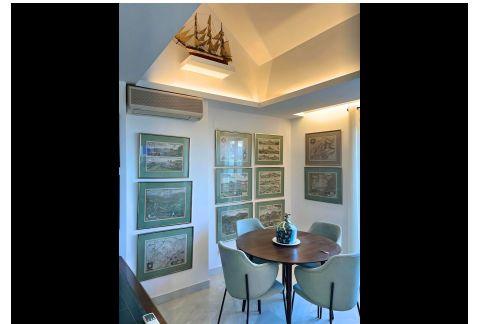

HHomes

SEARCH FIND LOVE

HHomes - Camino de Camojan s/n, Edificio Camoján Center Oficina nº 15
Tel.: +34 951 543 462 – Email: info@hhomes.es – Web: <https://hhomes.es>