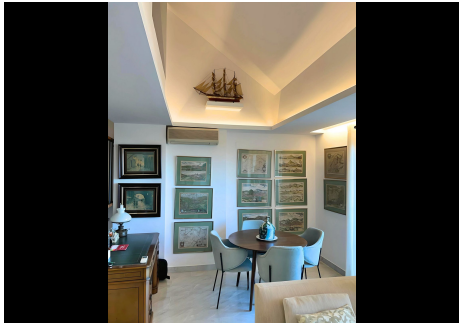

HHomes

SEARCH FIND LOVE

HHomes - Camino de Camojan s/n, Edificio Camoján Center Oficina nº 15
Tel.: +34 951 543 462 – Email: info@hhomes.es – Web: <https://hhomes.es>