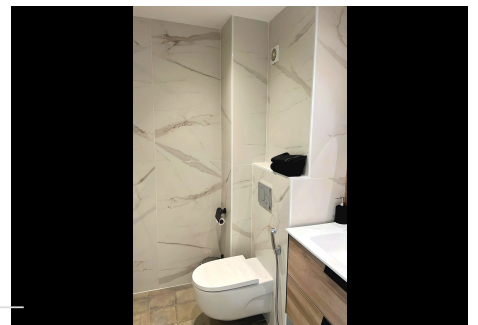

HHomes

SEARCH FIND LOVE

HHomes - Camino de Camojan s/n, Edificio Camoján Center Oficina nº 15
Tel.: +34 951 543 462 – Email: info@hhomes.es – Web: <https://hhomes.es>