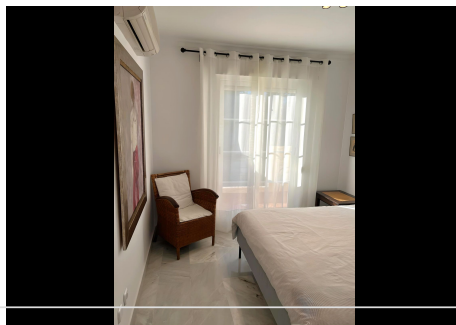

HHomes

SEARCH FIND LOVE

HHomes - Camino de Camojan s/n, Edificio Camoján Center Oficina nº 15
Tel.: +34 951 543 462 – Email: info@hhomes.es – Web: <https://hhomes.es>