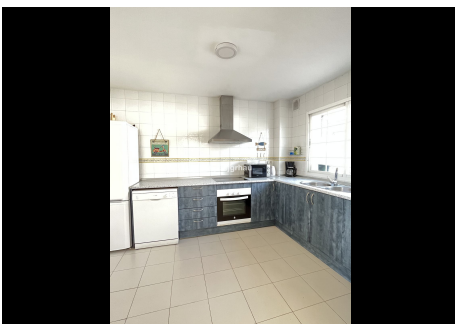

HHomes

SEARCH FIND LOVE