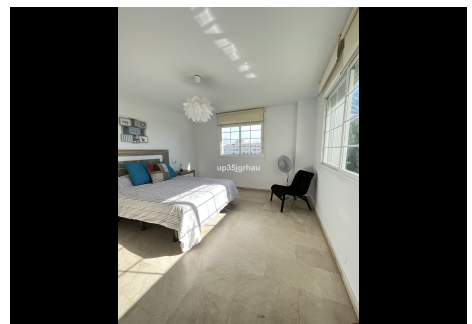

HHomes

SEARCH FIND LOVE