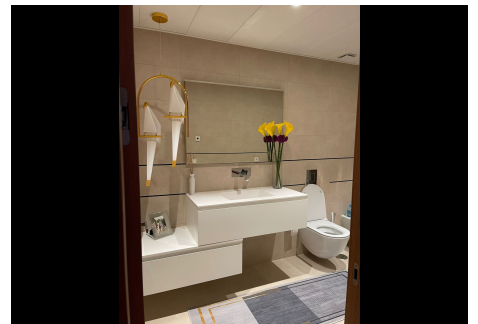

HHomes

SEARCH FIND LOVE

HHomes - Camino de Camoján s/n, Edificio Camoján Center Oficina nº 15
Tel.: +34 951 543 462 – Email: info@hhomes.es – Web: <https://hhomes.es>