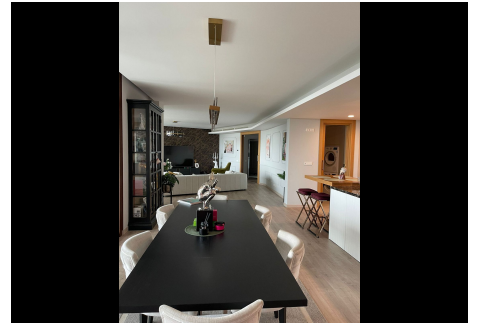

HHomes

SEARCH FIND LOVE

HHomes - Camino de Camoján s/n, Edificio Camoján Center Oficina nº 15
Tel.: +34 951 543 462 – Email: info@hhomes.es – Web: <https://hhomes.es>