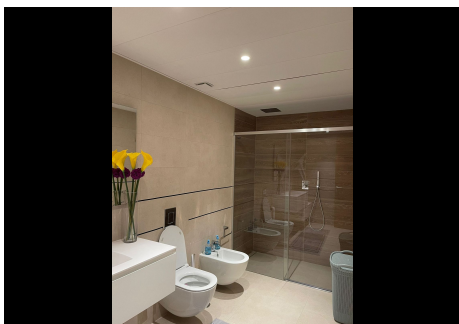

HHomes

SEARCH FIND LOVE

HHomes - Camino de Camoján s/n, Edificio Camoján Center Oficina nº 15
Tel.: +34 951 543 462 – Email: info@hhomes.es – Web: <https://hhomes.es>