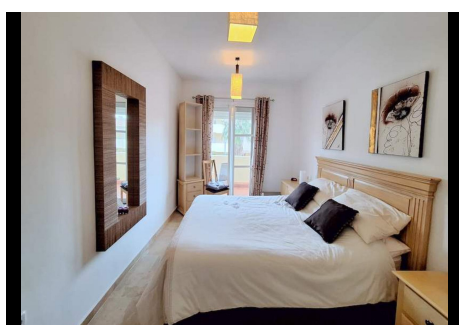

HHomes

SEARCH FIND LOVE

HHomes - Camino de Camojan s/n, Edificio Camoján Center Oficina nº 15
Tel.: +34 951 543 462 – Email: info@hhomes.es – Web: <https://hhomes.es>