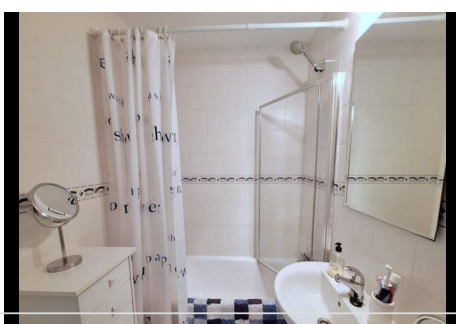

HHomes

SEARCH FIND LOVE

HHomes - Camino de Camojan s/n, Edificio Camoján Center Oficina nº 15
Tel.: +34 951 543 462 – Email: info@hhomes.es – Web: <https://hhomes.es>