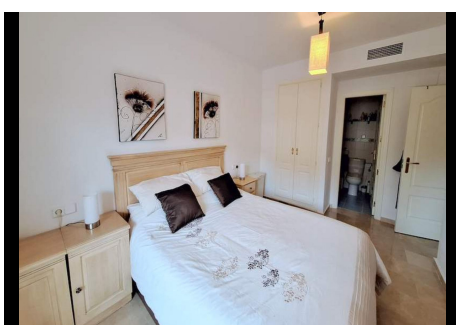

HHomes

SEARCH FIND LOVE

HHomes - Camino de Camojan s/n, Edificio Camoján Center Oficina nº 15
Tel.: +34 951 543 462 – Email: info@hhomes.es – Web: <https://hhomes.es>