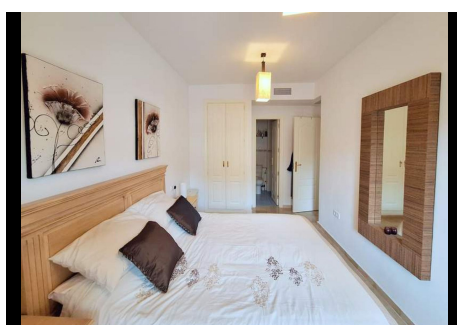

HHomes

SEARCH FIND LOVE

HHomes - Camino de Camojan s/n, Edificio Camoján Center Oficina nº 15
Tel.: +34 951 543 462 – Email: info@hhomes.es – Web: <https://hhomes.es>