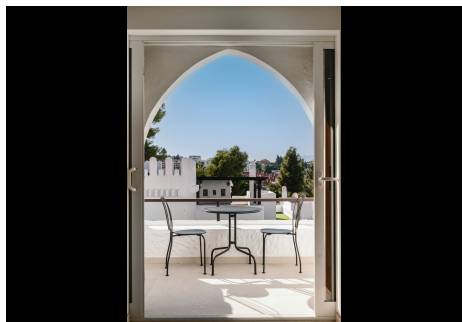

HHomes

SEARCH FIND LOVE

HHomes - Camino de Camojan s/n, Edificio Camoján Center Oficina nº 15
Tel.: +34 951 543 462 – Email: info@hhomes.es – Web: <https://hhomes.es>