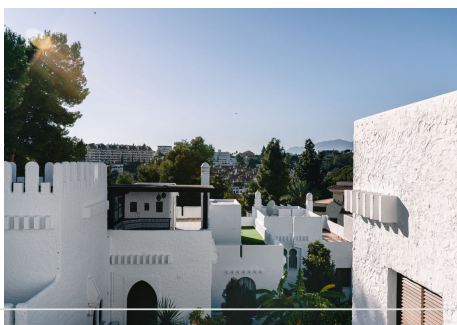

HHomes

SEARCH FIND LOVE

HHomes - Camino de Camojan s/n, Edificio Camoján Center Oficina nº 15
Tel.: +34 951 543 462 – Email: info@hhomes.es – Web: <https://hhomes.es>