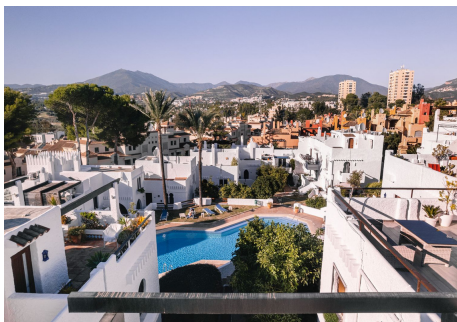

HHomes

SEARCH FIND LOVE

HHomes - Camino de Camojan s/n, Edificio Camoján Center Oficina nº 15
Tel.: +34 951 543 462 – Email: info@hhomes.es – Web: <https://hhomes.es>