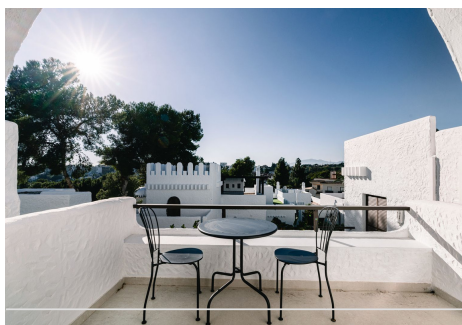

HHomes

SEARCH FIND LOVE

HHomes - Camino de Camojan s/n, Edificio Camoján Center Oficina nº 15
Tel.: +34 951 543 462 – Email: info@hhomes.es – Web: <https://hhomes.es>