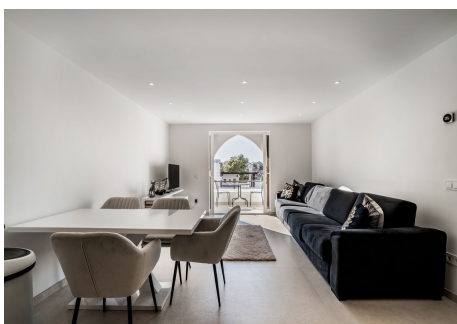

HHomes

SEARCH FIND LOVE

HHomes - Camino de Camojan s/n, Edificio Camoján Center Oficina nº 15
Tel.: +34 951 543 462 – Email: info@hhomes.es – Web: <https://hhomes.es>