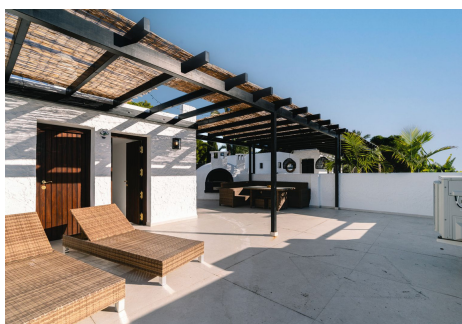

HHomes

SEARCH FIND LOVE

HHomes - Camino de Camojan s/n, Edificio Camoján Center Oficina nº 15
Tel.: +34 951 543 462 – Email: info@hhomes.es – Web: <https://hhomes.es>