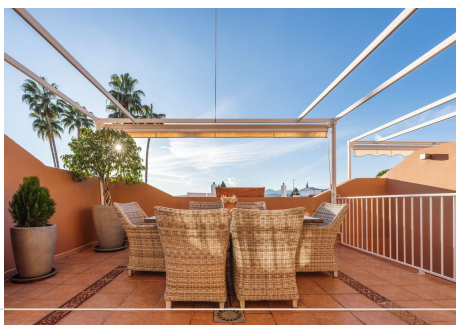

HHomes

SEARCH FIND LOVE

HHomes - Camino de Camojan s/n, Edificio Camoján Center Oficina nº 15
Tel.: +34 951 543 462 – Email: info@hhomes.es – Web: <https://hhomes.es>