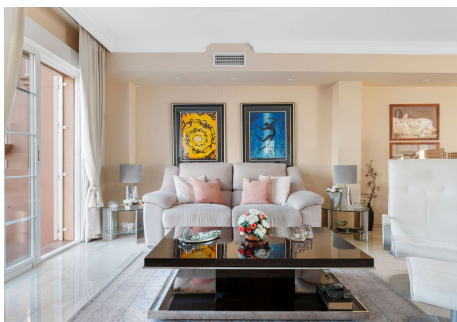

HHomes

SEARCH FIND LOVE

HHomes - Camino de Camojan s/n, Edificio Camoján Center Oficina nº 15
Tel.: +34 951 543 462 – Email: info@hhomes.es – Web: <https://hhomes.es>