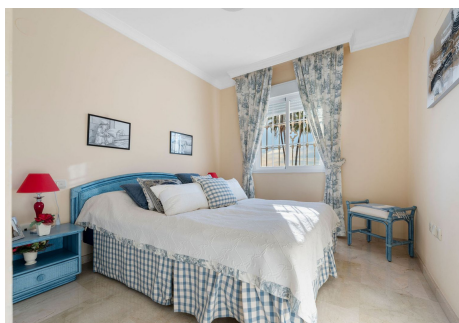

HHomes

SEARCH FIND LOVE

HHomes - Camino de Camojan s/n, Edificio Camoján Center Oficina nº 15
Tel.: +34 951 543 462 – Email: info@hhomes.es – Web: <https://hhomes.es>