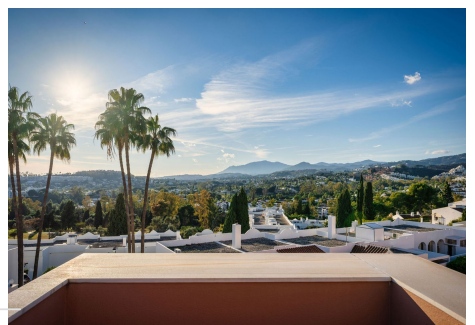

HHomes

SEARCH FIND LOVE

HHomes - Camino de Camojan s/n, Edificio Camoján Center Oficina nº 15
Tel.: +34 951 543 462 – Email: info@hhomes.es – Web: <https://hhomes.es>