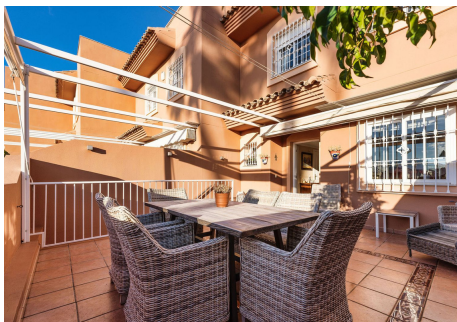

HHomes

SEARCH FIND LOVE

HHomes - Camino de Camojan s/n, Edificio Camoján Center Oficina nº 15
Tel.: +34 951 543 462 – Email: info@hhomes.es – Web: <https://hhomes.es>