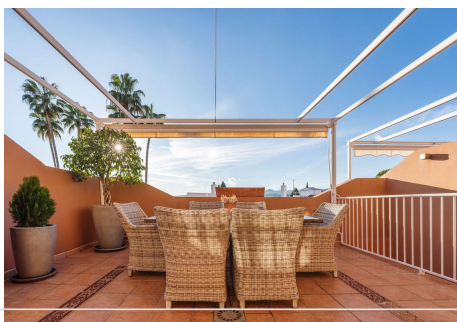

HHomes

SEARCH FIND LOVE

HHomes - Camino de Camojan s/n, Edificio Camoján Center Oficina nº 15
Tel.: +34 951 543 462 – Email: info@hhomes.es – Web: <https://hhomes.es>