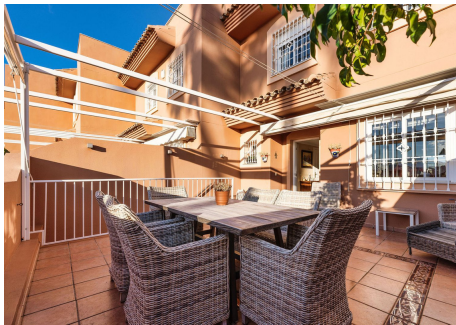

HHomes

SEARCH FIND LOVE

HHomes - Camino de Camojan s/n, Edificio Camoján Center Oficina nº 15
Tel.: +34 951 543 462 – Email: info@hhomes.es – Web: <https://hhomes.es>