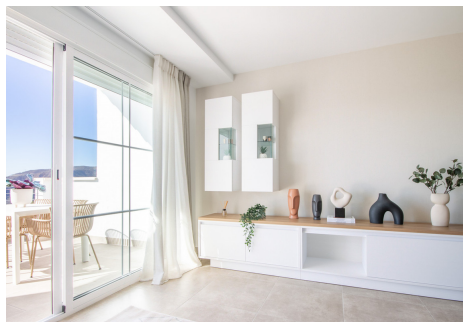

HHomes

SEARCH FIND LOVE

seleccionado meticulosamente, y su ubicación ideal entre la ciudad y la naturaleza la convierte en una inversión perfecta y serena.