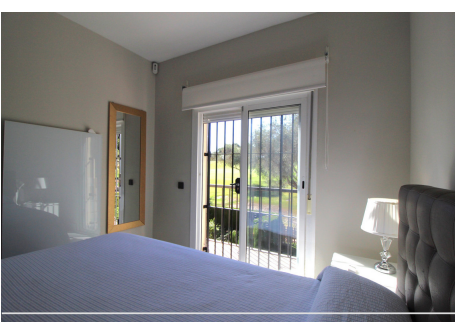

HHomes

SEARCH FIND LOVE

HHomes - Camino de Camojan s/n, Edificio Camoján Center Oficina nº 15
Tel.: +34 951 543 462 – Email: info@hhomes.es – Web: <https://hhomes.es>