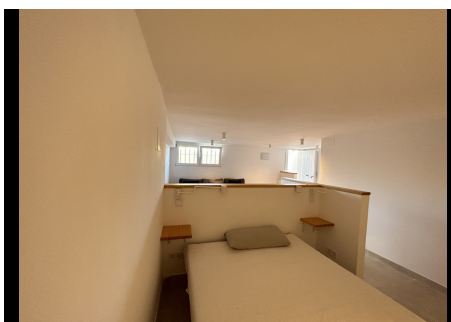

HHomes

SEARCH FIND LOVE

HHomes - Camino de Camojan s/n, Edificio Camoján Center Oficina nº 15
Tel.: +34 951 543 462 – Email: info@hhomes.es – Web: <https://hhomes.es>