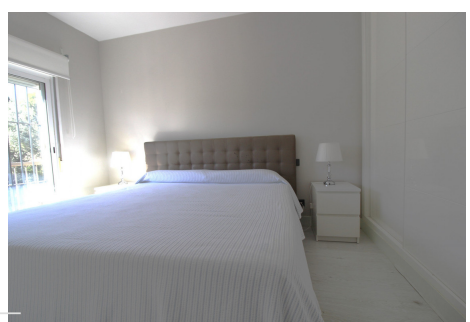

HHomes

SEARCH FIND LOVE

HHomes - Camino de Camojan s/n, Edificio Camoján Center Oficina nº 15
Tel.: +34 951 543 462 – Email: info@hhomes.es – Web: <https://hhomes.es>