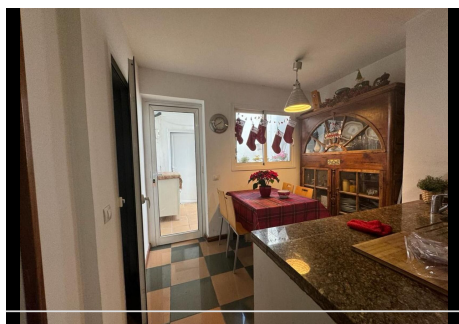

4 Dormitorios Casa adosada en Nueva Andalucía

Nueva Andalucía

R4599370 – 800.000 €

4

4

145 m²

30 m²

Bienvenidos a esta casa adosada de estilo dúplex andaluz, ubicada junto al campo de golf en la cotizada zona de Aloha, en la urbanización La Retranca junto a Aloha College y todos los servicios, además de estar muy cerca del mar y de Puerto Banús. Aquí encontrará una ubicación ideal cerca de servicios y todo lo que necesita para un estilo de vida cómodo. Esta casa adosada se distribuye en dos plantas y ofrece la siguiente fantástica distribución: En la planta superior encontrarás cuatro amplios dormitorios y tres baños que funcionan perfectamente. Esta es una solución perfecta para familias o para aquellos que desean espacio adicional para invitados o trabajar desde casa. Aquí podrá encontrar todo lo que necesita para una vida diaria cómoda y armoniosa. El gran plano de planta abierto para la sala de estar y el comedor irradia luz y espacio. La terraza superior es algo realmente extra, con una zona de barbacoa y salón integrada. Aquí podrás disfrutar de momentos de relax y maravillosas cenas al aire libre. Las puertas correderas crean una transición suave entre el interior y el exterior, creando una atmósfera de libertad y apertura. En la

HHomes

SEARCH FIND LOVE

planta inferior se tiene acceso a una terraza con zona ajardinada. Se puede acceder a esta terraza desde los dos dormitorios de la planta baja y ofrece un lugar tranquilo para disfrutar del entorno verde y el clima templado. Esta casa adosada es verdaderamente una joya y tiene todo lo necesario para un estilo de vida cómodo y armonioso. Si está buscando una casa donde pueda disfrutar y tener acceso al campo de golf y servicios cercanos, este es el lugar para usted.