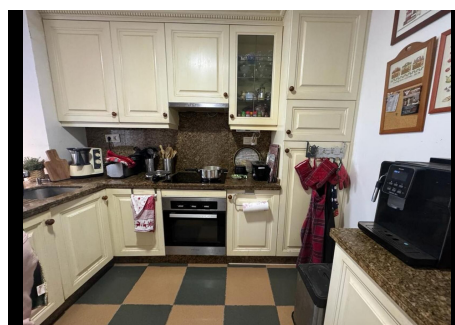

4 Dormitorios Casa adosada en Nueva Andalucía

Nueva Andalucía

R4599370 – 800.000 €

4

4

145 m²

30 m²

Bienvenidos a esta casa adosada de estilo dúplex andaluz, ubicada junto al campo de golf en la cotizada zona de Aloha, en la urbanización La Retranca junto a Aloha College y todos los servicios, además de estar muy cerca del mar y de Puerto Banús. Aquí encontrará una ubicación ideal cerca de servicios y todo lo que necesita para un estilo de vida cómodo. Esta casa adosada se distribuye en dos plantas y ofrece la siguiente fantástica distribución: En la planta superior encontrarás cuatro amplios dormitorios y tres baños que funcionan perfectamente. Esta es una solución perfecta para familias o para aquellos que desean espacio adicional para invitados o trabajar desde casa. Aquí podrá encontrar todo lo que necesita para una vida diaria cómoda y armoniosa. El gran plano de planta abierto para la sala de estar y el comedor irradia luz y espacio. La terraza superior es algo realmente extra, con una zona de barbacoa y salón integrada. Aquí podrás disfrutar de momentos de relax y maravillosas cenas al aire libre. Las puertas correderas crean una transición suave entre el interior y el exterior, creando una atmósfera de libertad y apertura. En la

HHomes

SEARCH FIND LOVE

planta inferior se tiene acceso a una terraza con zona ajardinada. Se puede acceder a esta terraza desde los dos dormitorios de la planta baja y ofrece un lugar tranquilo para disfrutar del entorno verde y el clima templado. Esta casa adosada es verdaderamente una joya y tiene todo lo necesario para un estilo de vida cómodo y armonioso. Si está buscando una casa donde pueda disfrutar y tener acceso al campo de golf y servicios cercanos, este es el lugar para usted.