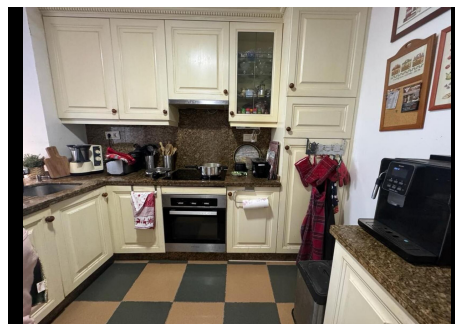

4 Dormitorios Casa adosada en Nueva Andalucía

Nueva Andalucía

R4599370 – 800.000 €

4

4

145 m²

30 m²

Bienvenidos a esta casa adosada de estilo dúplex andaluz, ubicada junto al campo de golf en la cotizada zona de Aloha, en la urbanización La Retranca junto a Aloha College y todos los servicios, además de estar muy cerca del mar y de Puerto Banús. Aquí encontrará una ubicación ideal cerca de servicios y todo lo que necesita para un estilo de vida cómodo. Esta casa adosada se distribuye en dos plantas y ofrece la siguiente fantástica distribución: En la planta superior encontrarás cuatro amplios dormitorios y tres baños que funcionan perfectamente. Esta es una solución perfecta para familias o para aquellos que desean espacio adicional para invitados o trabajar desde casa. Aquí podrá encontrar todo lo que necesita para una vida diaria cómoda y armoniosa. El gran plano de planta abierto para la sala de estar y el comedor irradia luz y espacio. La terraza superior es algo realmente extra, con una zona de barbacoa y salón integrada. Aquí podrás disfrutar de momentos de relax y maravillosas cenas al aire libre. Las puertas correderas crean una transición suave entre el interior y el exterior, creando una atmósfera de libertad y apertura. En la

HHomes

SEARCH FIND LOVE

planta inferior se tiene acceso a una terraza con zona ajardinada. Se puede acceder a esta terraza desde los dos dormitorios de la planta baja y ofrece un lugar tranquilo para disfrutar del entorno verde y el clima templado. Esta casa adosada es verdaderamente una joya y tiene todo lo necesario para un estilo de vida cómodo y armonioso. Si está buscando una casa donde pueda disfrutar y tener acceso al campo de golf y servicios cercanos, este es el lugar para usted.