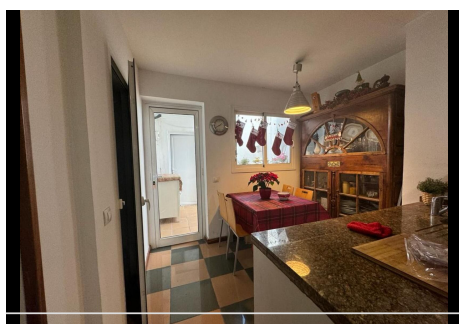

4 Dormitorios Casa adosada en Nueva Andalucía

Nueva Andalucía

R4599370 – 800.000 €

4

4

145 m²

30 m²

Bienvenidos a esta casa adosada de estilo dúplex andaluz, ubicada junto al campo de golf en la cotizada zona de Aloha, en la urbanización La Retranca junto a Aloha College y todos los servicios, además de estar muy cerca del mar y de Puerto Banús. Aquí encontrará una ubicación ideal cerca de servicios y todo lo que necesita para un estilo de vida cómodo. Esta casa adosada se distribuye en dos plantas y ofrece la siguiente fantástica distribución: En la planta superior encontrarás cuatro amplios dormitorios y tres baños que funcionan perfectamente. Esta es una solución perfecta para familias o para aquellos que desean espacio adicional para invitados o trabajar desde casa. Aquí podrá encontrar todo lo que necesita para una vida diaria cómoda y armoniosa. El gran plano de planta abierto para la sala de estar y el comedor irradia luz y espacio. La terraza superior es algo realmente extra, con una zona de barbacoa y salón integrada. Aquí podrás disfrutar de momentos de relax y maravillosas cenas al aire libre. Las puertas correderas crean una transición suave entre el interior y el exterior, creando una atmósfera de libertad y apertura. En la

HHomes

SEARCH FIND LOVE

planta inferior se tiene acceso a una terraza con zona ajardinada. Se puede acceder a esta terraza desde los dos dormitorios de la planta baja y ofrece un lugar tranquilo para disfrutar del entorno verde y el clima templado. Esta casa adosada es verdaderamente una joya y tiene todo lo necesario para un estilo de vida cómodo y armonioso. Si está buscando una casa donde pueda disfrutar y tener acceso al campo de golf y servicios cercanos, este es el lugar para usted.