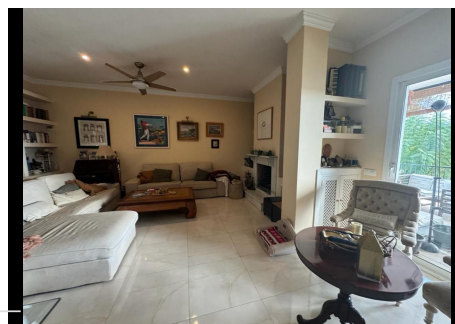

4 Dormitorios Casa adosada en Nueva Andalucía

Nueva Andalucía

R4599370 – 800.000 €

4

4

145 m²

30 m²

Bienvenidos a esta casa adosada de estilo dúplex andaluz, ubicada junto al campo de golf en la cotizada zona de Aloha, en la urbanización La Retranca junto a Aloha College y todos los servicios, además de estar muy cerca del mar y de Puerto Banús. Aquí encontrará una ubicación ideal cerca de servicios y todo lo que necesita para un estilo de vida cómodo. Esta casa adosada se distribuye en dos plantas y ofrece la siguiente fantástica distribución: En la planta superior encontrarás cuatro amplios dormitorios y tres baños que funcionan perfectamente. Esta es una solución perfecta para familias o para aquellos que desean espacio adicional para invitados o trabajar desde casa. Aquí podrá encontrar todo lo que necesita para una vida diaria cómoda y armoniosa. El gran plano de planta abierto para la sala de estar y el comedor irradia luz y espacio. La terraza superior es algo realmente extra, con una zona de barbacoa y salón integrada. Aquí podrás disfrutar de momentos de relax y maravillosas cenas al aire libre. Las puertas correderas crean una transición suave entre el interior y el exterior, creando una atmósfera de libertad y apertura. En la

HHomes

SEARCH FIND LOVE

planta inferior se tiene acceso a una terraza con zona ajardinada. Se puede acceder a esta terraza desde los dos dormitorios de la planta baja y ofrece un lugar tranquilo para disfrutar del entorno verde y el clima templado. Esta casa adosada es verdaderamente una joya y tiene todo lo necesario para un estilo de vida cómodo y armonioso. Si está buscando una casa donde pueda disfrutar y tener acceso al campo de golf y servicios cercanos, este es el lugar para usted.