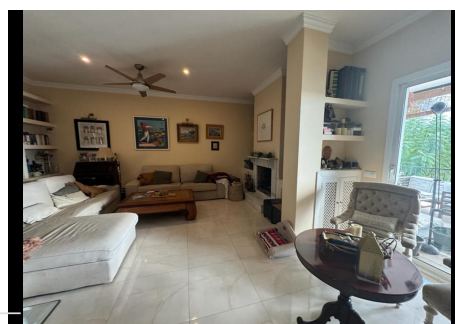

4 Dormitorios Casa adosada en Nueva Andalucía

Nueva Andalucía

R4599370 – 800.000 €

4

4

145 m²

30 m²

Bienvenidos a esta casa adosada de estilo dúplex andaluz, ubicada junto al campo de golf en la cotizada zona de Aloha, en la urbanización La Retranca junto a Aloha College y todos los servicios, además de estar muy cerca del mar y de Puerto Banús. Aquí encontrará una ubicación ideal cerca de servicios y todo lo que necesita para un estilo de vida cómodo. Esta casa adosada se distribuye en dos plantas y ofrece la siguiente fantástica distribución: En la planta superior encontrarás cuatro amplios dormitorios y tres baños que funcionan perfectamente. Esta es una solución perfecta para familias o para aquellos que desean espacio adicional para invitados o trabajar desde casa. Aquí podrá encontrar todo lo que necesita para una vida diaria cómoda y armoniosa. El gran plano de planta abierto para la sala de estar y el comedor irradia luz y espacio. La terraza superior es algo realmente extra, con una zona de barbacoa y salón integrada. Aquí podrás disfrutar de momentos de relax y maravillosas cenas al aire libre. Las puertas correderas crean una transición suave entre el interior y el exterior, creando una atmósfera de libertad y apertura. En la

HHomes

SEARCH FIND LOVE

planta inferior se tiene acceso a una terraza con zona ajardinada. Se puede acceder a esta terraza desde los dos dormitorios de la planta baja y ofrece un lugar tranquilo para disfrutar del entorno verde y el clima templado. Esta casa adosada es verdaderamente una joya y tiene todo lo necesario para un estilo de vida cómodo y armonioso. Si está buscando una casa donde pueda disfrutar y tener acceso al campo de golf y servicios cercanos, este es el lugar para usted.