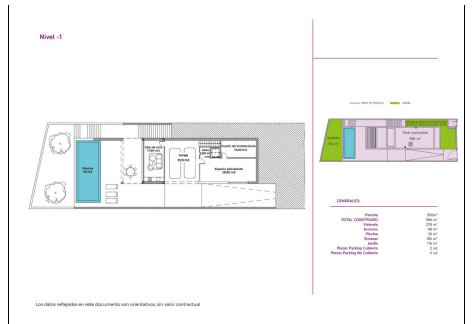

HHomes

SEARCH FIND LOVE

SANDWICH		ORO	
ELIMINACIÓN Y FREDO		VEGETACIÓN	
Eliminación y fredo: Lámparas de ambiente, lámparas de mesa, lámparas de techo, lámparas de suelo, lámparas de pared, lámparas de escritorio, lámparas de escritorio, lámparas de escritorio, lámparas de escritorio.	Eliminación y fredo: Lámparas de ambiente, lámparas de mesa, lámparas de techo, lámparas de suelo, lámparas de pared, lámparas de escritorio, lámparas de escritorio, lámparas de escritorio, lámparas de escritorio.	Vegetación: Árboles, arbustos, plantas de interior, plantas de exterior, plantas de interior, plantas de exterior, plantas de interior, plantas de exterior, plantas de interior, plantas de exterior.	Vegetación: Árboles, arbustos, plantas de interior, plantas de exterior, plantas de interior, plantas de exterior, plantas de interior, plantas de exterior, plantas de interior, plantas de exterior.