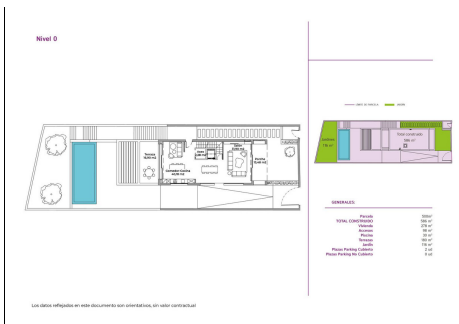

HHomes

SEARCH FIND LOVE

SANDWICH		ORO	
ELIMINACIÓN Y FREDO		VEGETACIÓN	
Eliminación y fredo: Lámparas de ambiente, lámparas de mesa, lámparas de techo, lámparas de suelo, lámparas de pared, lámparas de escritorio, lámparas de escritorio, lámparas de escritorio, lámparas de escritorio.	Eliminación y fredo: Lámparas de ambiente, lámparas de mesa, lámparas de techo, lámparas de suelo, lámparas de pared, lámparas de escritorio, lámparas de escritorio, lámparas de escritorio, lámparas de escritorio.	Vegetación: Árboles, arbustos, plantas de interior, plantas de exterior, plantas de interior, plantas de exterior, plantas de interior, plantas de exterior, plantas de interior, plantas de exterior.	Vegetación: Árboles, arbustos, plantas de interior, plantas de exterior, plantas de interior, plantas de exterior, plantas de interior, plantas de exterior, plantas de interior, plantas de exterior.