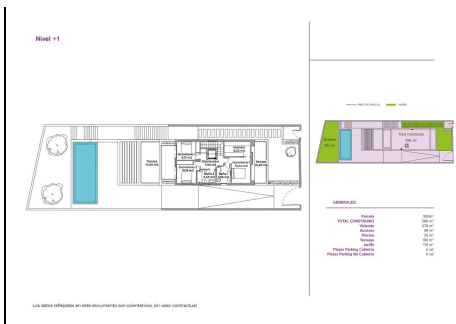

HHomes

SEARCH FIND LOVE

SANDWICH		ORO	
ELIMINACIÓN Y FREDO		VEGETACIÓN	
Eliminación y fredo: Lámparas de ambiente, lámparas de mesa, lámparas de techo, lámparas de suelo, lámparas de pared, lámparas de escritorio, lámparas de escritorio, lámparas de escritorio, lámparas de escritorio.	Eliminación y fredo: Lámparas de ambiente, lámparas de mesa, lámparas de techo, lámparas de suelo, lámparas de pared, lámparas de escritorio, lámparas de escritorio, lámparas de escritorio, lámparas de escritorio.	Vegetación: Árboles, arbustos, plantas de interior, plantas de exterior, plantas de interior, plantas de exterior, plantas de interior, plantas de exterior, plantas de interior, plantas de exterior.	Vegetación: Árboles, arbustos, plantas de interior, plantas de exterior, plantas de interior, plantas de exterior, plantas de interior, plantas de exterior, plantas de interior, plantas de exterior.