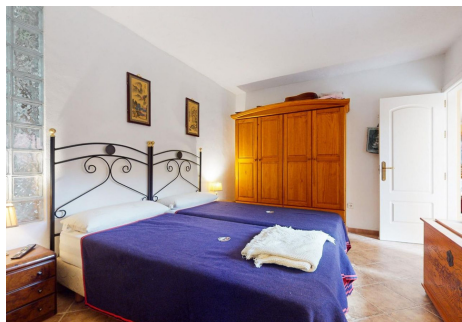

HHomes

SEARCH FIND LOVE

HHomes - Camino de Camoján s/n, Edificio Camoján Center Oficina nº 15
Tel.: +34 951 543 462 – Email: info@hhomes.es – Web: <https://hhomes.es>