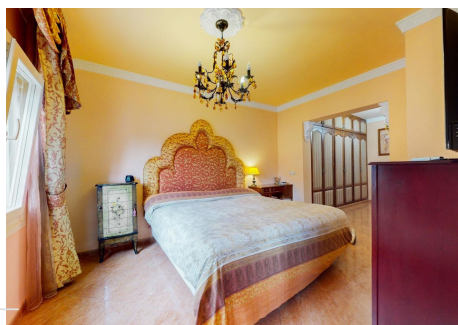

HHomes

SEARCH FIND LOVE

HHomes - Camino de Camoján s/n, Edificio Camoján Center Oficina nº 15
Tel.: +34 951 543 462 – Email: info@hhomes.es – Web: <https://hhomes.es>