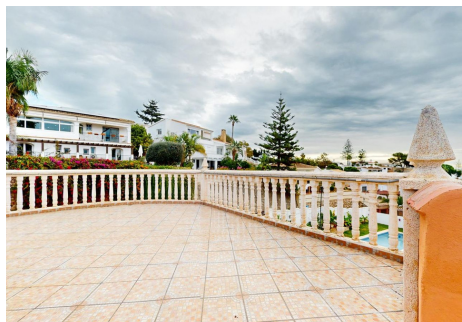

HHomes

SEARCH FIND LOVE

HHomes - Camino de Camoján s/n, Edificio Camoján Center Oficina nº 15
Tel.: +34 951 543 462 – Email: info@hhomes.es – Web: <https://hhomes.es>