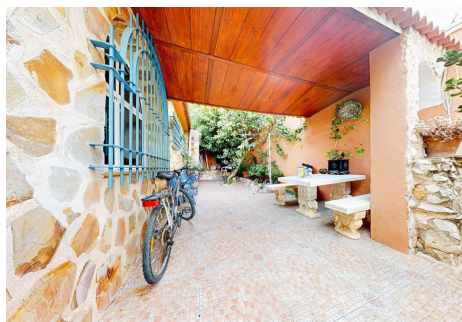

HHomes

SEARCH FIND LOVE

HHomes - Camino de Camoján s/n, Edificio Camoján Center Oficina nº 15
Tel.: +34 951 543 462 – Email: info@hhomes.es – Web: <https://hhomes.es>