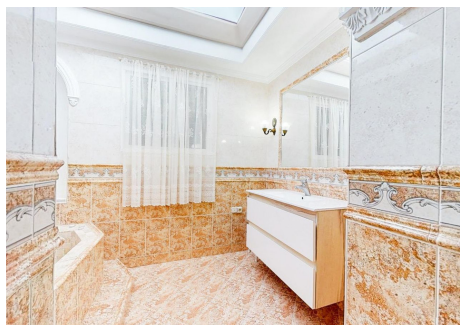

HHomes

SEARCH FIND LOVE

HHomes - Camino de Camojan s/n, Edificio Camoján Center Oficina nº 15
Tel.: +34 951 543 462 – Email: info@hhomes.es – Web: <https://hhomes.es>