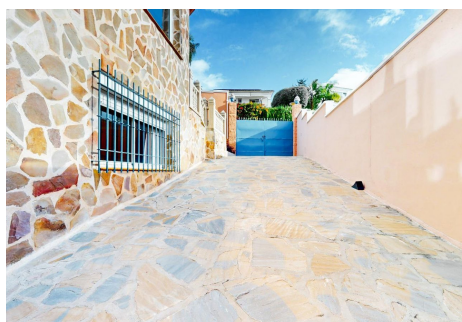

HHomes

SEARCH FIND LOVE

HHomes - Camino de Camoján s/n, Edificio Camoján Center Oficina nº 15
Tel.: +34 951 543 462 – Email: info@hhomes.es – Web: <https://hhomes.es>