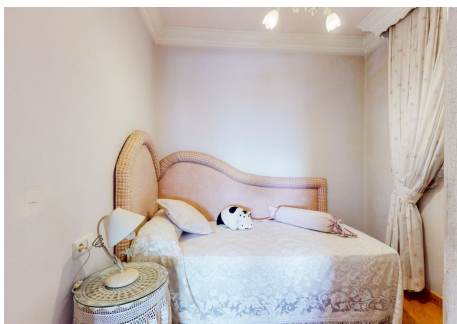

HHomes

SEARCH FIND LOVE

HHomes - Camino de Camojan s/n, Edificio Camoján Center Oficina nº 15
Tel.: +34 951 543 462 – Email: info@hhomes.es – Web: <https://hhomes.es>