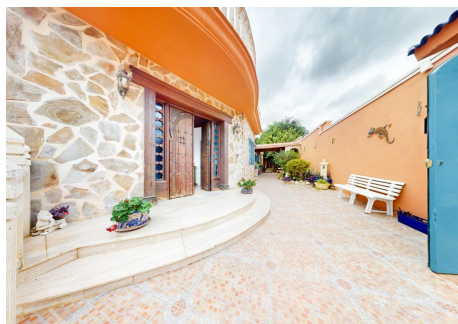

HHomes

SEARCH FIND LOVE

HHomes - Camino de Camoján s/n, Edificio Camoján Center Oficina nº 15
Tel.: +34 951 543 462 – Email: info@hhomes.es – Web: <https://hhomes.es>