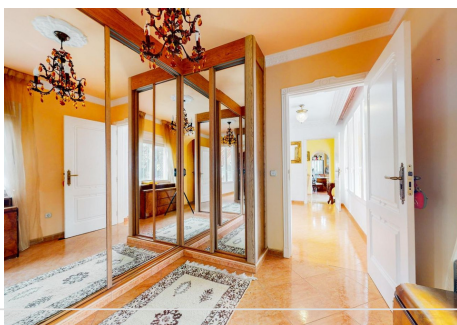

HHomes

SEARCH FIND LOVE

HHomes - Camino de Camoján s/n, Edificio Camoján Center Oficina nº 15
Tel.: +34 951 543 462 – Email: info@hhomes.es – Web: <https://hhomes.es>