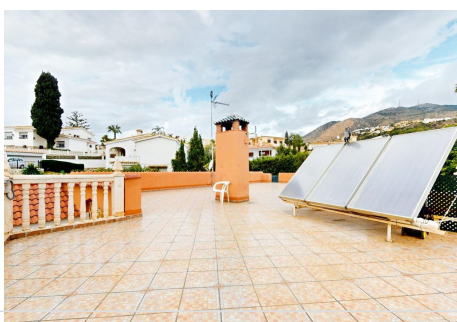

HHomes

SEARCH FIND LOVE

HHomes - Camino de Camoján s/n, Edificio Camoján Center Oficina nº 15
Tel.: +34 951 543 462 – Email: info@hhomes.es – Web: <https://hhomes.es>