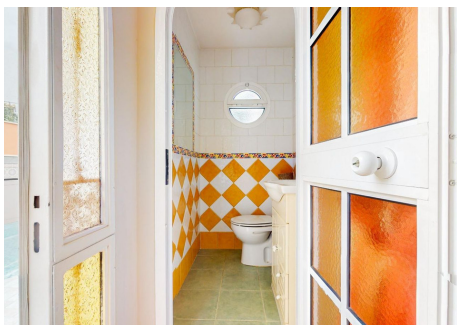

HHomes

SEARCH FIND LOVE

HHomes - Camino de Camoján s/n, Edificio Camoján Center Oficina nº 15
Tel.: +34 951 543 462 – Email: info@hhomes.es – Web: <https://hhomes.es>