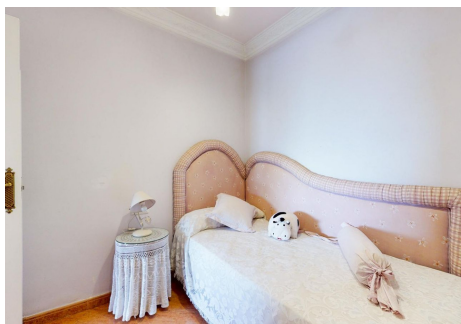

HHomes

SEARCH FIND LOVE

HHomes - Camino de Camojan s/n, Edificio Camoján Center Oficina nº 15
Tel.: +34 951 543 462 – Email: info@hhomes.es – Web: <https://hhomes.es>