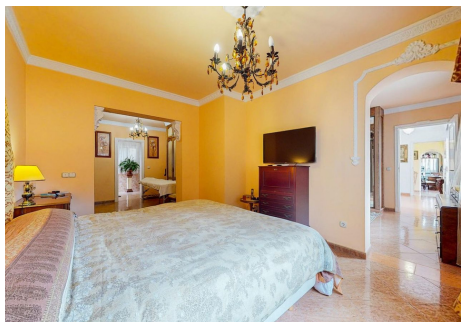

HHomes

SEARCH FIND LOVE

HHomes - Camino de Camojan s/n, Edificio Camoján Center Oficina nº 15
Tel.: +34 951 543 462 – Email: info@hhomes.es – Web: <https://hhomes.es>