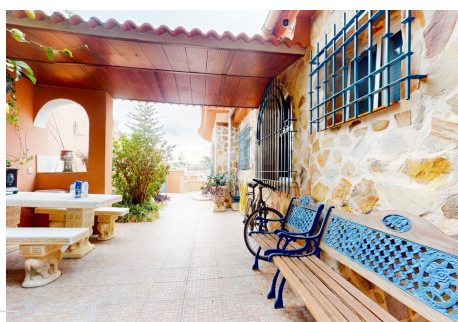

HHomes

SEARCH FIND LOVE

HHomes - Camino de Camoján s/n, Edificio Camoján Center Oficina nº 15
Tel.: +34 951 543 462 – Email: info@hhomes.es – Web: <https://hhomes.es>