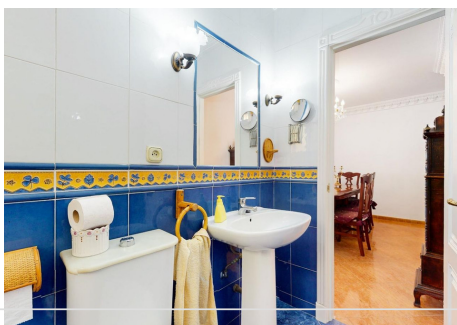

HHomes

SEARCH FIND LOVE

HHomes - Camino de Camojan s/n, Edificio Camoján Center Oficina nº 15
Tel.: +34 951 543 462 – Email: info@hhomes.es – Web: <https://hhomes.es>