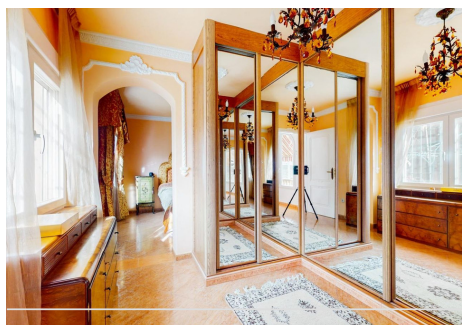

HHomes

SEARCH FIND LOVE

HHomes - Camino de Camoján s/n, Edificio Camoján Center Oficina nº 15
Tel.: +34 951 543 462 – Email: info@hhomes.es – Web: <https://hhomes.es>