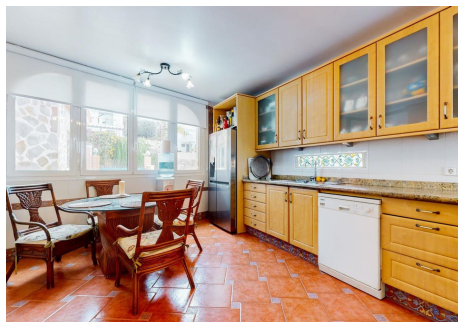

HHomes

SEARCH FIND LOVE

HHomes - Camino de Camoján s/n, Edificio Camoján Center Oficina nº 15
Tel.: +34 951 543 462 – Email: info@hhomes.es – Web: <https://hhomes.es>