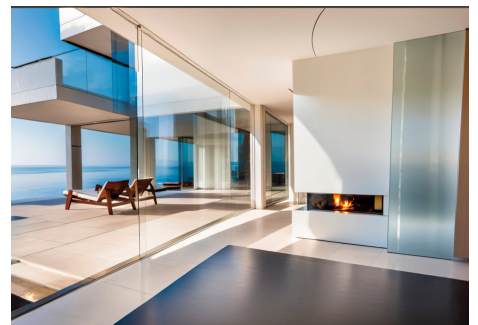

HHomes

SEARCH FIND LOVE

sofisticación, fusionando con elegancia el lujo con la funcionalidad, culminando en una experiencia de estilo de vida sin igual.