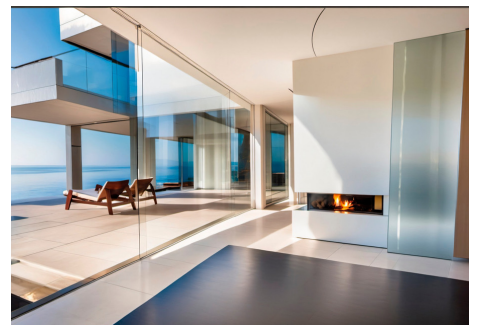

6 Dormitorios Casa en Benahavis

Benahavis

R4590604 – 5.695.000 €

6

5.5

500 m²

1020 m²

Bienvenido a Villa Skyline, una residencia excepcional ubicada en el corazón de un paraíso del golf, que ocupa una parcela de 1020 m² y cuenta con una impresionante obra maestra arquitectónica de 500 m² que irradia opulencia y sofisticación. Maravíllate con el esplendor de 6 dormitorios, cada uno con su baño en suite, que ofrecen vistas panorámicas que muestran la belleza incomparable de la naturaleza. Con dos estudios independientes, esta propiedad permite alojar a familiares, amigos o personal mientras se protege tu privacidad. La fusión perfecta de practicidad y elegancia define Villa Skyline, con una amplia lavandería y soluciones de almacenamiento refinadas, incluido un ascensor para comestibles, que envuelven el espacio en un aura de lujo sereno. Abraza un santuario de bienestar dentro de esta morada; un gimnasio, sauna y jacuzzi en casa te invitan a la tranquilidad y revitalización. En el exterior, descubre numerosas terrazas, áreas de descanso acogedoras, una cocina al aire libre y una piscina, que garantizan una comodidad inigualable para el ocio y el entretenimiento. Villa Skyline trasciende la simple vivienda; personifica la

HHomes

SEARCH FIND LOVE

sofisticación, fusionando con elegancia el lujo con la funcionalidad, culminando en una experiencia de estilo de vida sin igual.

HHomes

SEARCH FIND LOVE