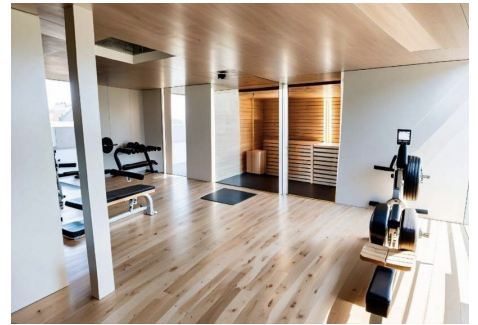

HHomes

SEARCH FIND LOVE

sofisticación, fusionando con elegancia el lujo con la funcionalidad, culminando en una experiencia de estilo de vida sin igual.