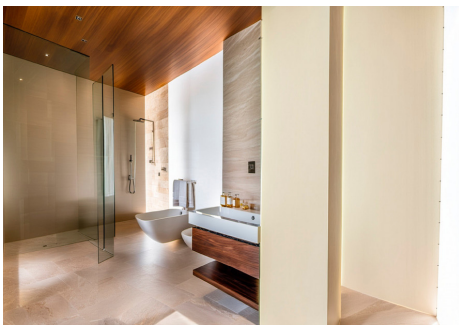

HHomes

SEARCH FIND LOVE

sofisticación, fusionando con elegancia el lujo con la funcionalidad, culminando en una experiencia de estilo de vida sin igual.