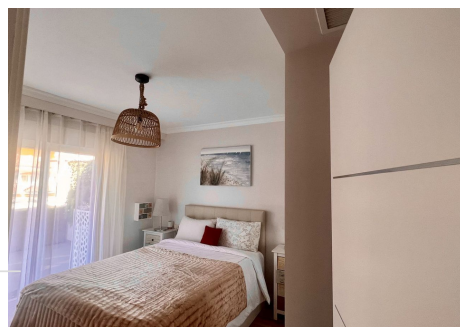

1 Dormitorio Ático en Nueva Andalucía

Nueva Andalucía

R4588066 – 375.000 €

1

1

95 m²

35 m²

¡Estupenda oportunidad! Reformado y acogedor ÁTICO en la urbanización Dama de Noche, a tan sólo unos pasos de Puerto Banús. Fantástica urbanización privada con seguridad 24 horas, pista de pádel, amplios jardines comunitarios, 2 piscinas y restaurante. Excelente localización, a 5 o 10 minutos andando de Puerto Banús, de la playa, rodeado de servicios y 10 a minutos en coche de Marbella Centro. Consta de una gran terraza a lo largo de toda la vivienda con una zona cubierta, dispone de vistas a la montaña y al jardín donde se pueden apreciar los atardeceres. El salón-comedor, que tiene acceso directo a la terraza, y también a la cocina completamente equipada. Dispone de 1 dormitorio bastante amplio con acceso a la terraza y 1 baño con luz natural. Incluye una plaza de garaje subterránea. Ideal como vivienda habitual, vacacional o como inversión. Ático, Nueva Andalucía, Costa del Sol. 1 Dormitorio, 1 Baño, Construidos 95 m², Terraza 35 m². Posición : Cerca del Mar, Cerca de Colegios, Urbanización. Orientación : Suroeste. Estado : Excelente. Piscina : Comunitaria. Climatización : Aire Acondicionado, A/A Preinstalado, A/A

HHomes - Camino de Camoján s/n, Edificio Camoján Center Oficina nº 15

Tel.: +34 951 543 462 – Email: info@hhomes.es – Web: <https://hhomes.es>

Homes

SEARCH FIND LOVE

Caliente, A/A Frio. Vistas : Montaña, Panorámicas, Jardín. Características : Terraza Cubierta, Ascensor, Armarios Empotrados, Cerca de Transporte, Terraza Privada, Solario, TV Satélite , WiFi, Paddle Tennis, 24 Horas Recepción, Restaurant. Muebles : Amueblada, Opcionales. Cocina : Equipada. Jardin : Comunitario. Seguridad : Recinto Cerrado, Persianas Eléctricas, Portero Automático, Seguridad 24 Horas. Aparcamiento : Subterráneo, Garaje, Privado. Servicios Públicos : Electricidad, Agua Potable, Teléfono, Gas. Categoría : Casas de vacaciones, Inversion, Lujo.