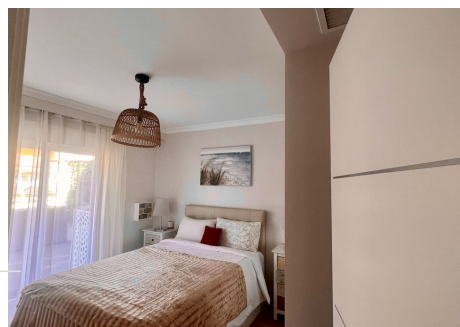

1 Dormitorio Ático en Nueva Andalucía

Nueva Andalucía

R4588066 – 399.000 €

1

1

95 m²

35 m²

¡Estupenda oportunidad! Reformado y acogedor ÁTICO en la urbanización Dama de Noche, a tan sólo unos pasos de Puerto Banús. Fantástica urbanización privada con seguridad 24 horas, pista de pádel, amplios jardines comunitarios, 2 piscinas y restaurante. Excelente localización, a 5 o 10 minutos andando de Puerto Banús, de la playa, rodeado de servicios y 10 a minutos en coche de Marbella Centro. Consta de una gran terraza a lo largo de toda la vivienda con una zona cubierta, dispone de vistas a la montaña y al jardín donde se pueden apreciar los atardeceres. El salón-comedor, que tiene acceso directo a la terraza, y también a la cocina completamente equipada. Dispone de 1 dormitorio bastante amplio con acceso a la terraza y 1 baño con luz natural. Incluye una plaza de garaje subterránea. Ideal como vivienda habitual, vacacional o como inversión. Ático, Nueva Andalucía, Costa del Sol. 1 Dormitorio, 1 Baño, Construidos 95 m², Terraza 35 m². Posición : Cerca del Mar, Cerca de Colegios, Urbanización. Orientación : Suroeste. Estado : Excelente. Piscina : Comunitaria. Climatización : Aire Acondicionado, A/A Preinstalado, A/A

HHomes - Camino de Camoján s/n, Edificio Camoján Center Oficina nº 15

Tel.: +34 951 543 462 – Email: info@hhomes.es – Web: <https://hhomes.es>

Homes

SEARCH FIND LOVE

Caliente, A/A Frio. Vistas : Montaña, Panorámicas, Jardín. Características : Terraza Cubierta, Ascensor, Armarios Empotrados, Cerca de Transporte, Terraza Privada, Solario, TV Satélite , WiFi, Paddle Tennis, 24 Horas Recepción, Restaurant. Muebles : Amueblada, Opcionales. Cocina : Equipada. Jardin : Comunitario. Seguridad : Recinto Cerrado, Persianas Eléctricas, Portero Automático, Seguridad 24 Horas. Aparcamiento : Subterráneo, Garaje, Privado. Servicios Públicos : Electricidad, Agua Potable, Teléfono, Gas. Categoría : Casas de vacaciones, Inversion, Lujo.