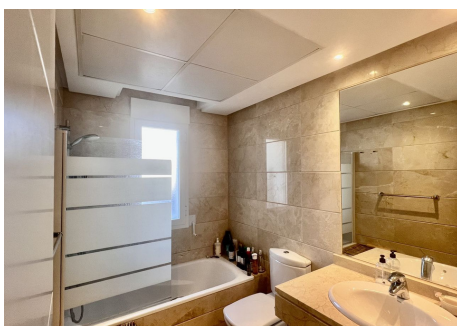

1 Dormitorio Ático en Nueva Andalucía

Nueva Andalucía

R4588066 – 375.000 €

1

1

95 m²

35 m²

¡Estupenda oportunidad! Reformado y acogedor ÁTICO en la urbanización Dama de Noche, a tan sólo unos pasos de Puerto Banús. Fantástica urbanización privada con seguridad 24 horas, pista de pádel, amplios jardines comunitarios, 2 piscinas y restaurante. Excelente localización, a 5 o 10 minutos andando de Puerto Banús, de la playa, rodeado de servicios y 10 a minutos en coche de Marbella Centro. Consta de una gran terraza a lo largo de toda la vivienda con una zona cubierta, dispone de vistas a la montaña y al jardín donde se pueden apreciar los atardeceres. El salón-comedor, que tiene acceso directo a la terraza, y también a la cocina completamente equipada. Dispone de 1 dormitorio bastante amplio con acceso a la terraza y 1 baño con luz natural. Incluye una plaza de garaje subterránea. Ideal como vivienda habitual, vacacional o como inversión. Ático, Nueva Andalucía, Costa del Sol. 1 Dormitorio, 1 Baño, Construidos 95 m², Terraza 35 m². Posición : Cerca del Mar, Cerca de Colegios, Urbanización. Orientación : Suroeste. Estado : Excelente. Piscina : Comunitaria. Climatización : Aire Acondicionado, A/A Preinstalado, A/A

HHomes - Camino de Camoján s/n, Edificio Camoján Center Oficina nº 15

Tel.: +34 951 543 462 – Email: info@hhomes.es – Web: <https://hhomes.es>

Homes

SEARCH FIND LOVE

Caliente, A/A Frio. Vistas : Montaña, Panorámicas, Jardín. Características : Terraza Cubierta, Ascensor, Armarios Empotrados, Cerca de Transporte, Terraza Privada, Solario, TV Satélite , WiFi, Paddle Tennis, 24 Horas Recepción, Restaurant. Muebles : Amueblada, Opcionales. Cocina : Equipada. Jardin : Comunitario. Seguridad : Recinto Cerrado, Persianas Eléctricas, Portero Automático, Seguridad 24 Horas. Aparcamiento : Subterráneo, Garaje, Privado. Servicios Públicos : Electricidad, Agua Potable, Teléfono, Gas. Categoría : Casas de vacaciones, Inversion, Lujo.