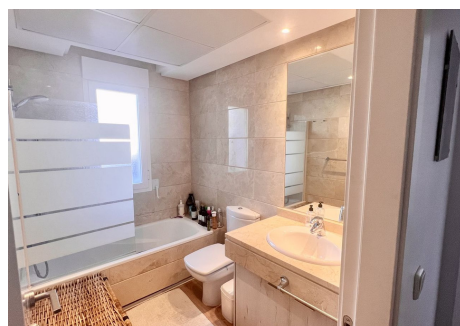

Homes

SEARCH FIND LOVE

Caliente, A/A Frio. Vistas : Montaña, Panorámicas, Jardín. Características : Terraza Cubierta, Ascensor, Armarios Empotrados, Cerca de Transporte, Terraza Privada, Solario, TV Satélite , WiFi, Paddle Tennis, 24 Horas Recepción, Restaurant. Muebles : Amueblada, Opcionales. Cocina : Equipada. Jardin : Comunitario. Seguridad : Recinto Cerrado, Persianas Eléctricas, Portero Automático, Seguridad 24 Horas. Aparcamiento : Subterráneo, Garaje, Privado. Servicios Públicos : Electricidad, Agua Potable, Teléfono, Gas. Categoría : Casas de vacaciones, Inversion, Lujo.