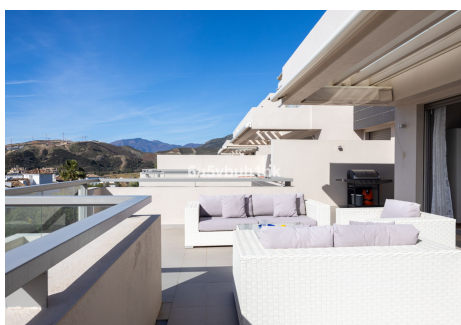

HHomes

SEARCH FIND LOVE

HHomes - Camino de Camojan s/n, Edificio Camoján Center Oficina nº 15
Tel.: +34 951 543 462 – Email: info@hhomes.es – Web: <https://hhomes.es>