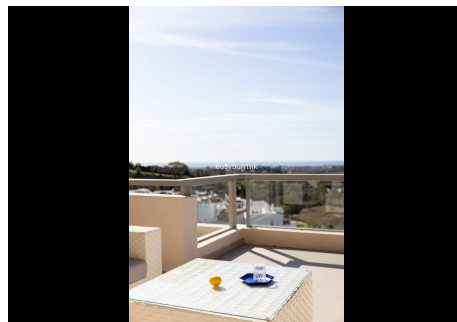

HHomes

SEARCH FIND LOVE

HHomes - Camino de Camojan s/n, Edificio Camoján Center Oficina nº 15
Tel.: +34 951 543 462 – Email: info@hhomes.es – Web: <https://hhomes.es>