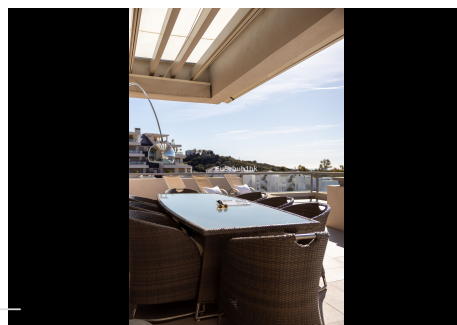

HHomes

SEARCH FIND LOVE

HHomes - Camino de Camojan s/n, Edificio Camoján Center Oficina nº 15
Tel.: +34 951 543 462 – Email: info@hhomes.es – Web: <https://hhomes.es>