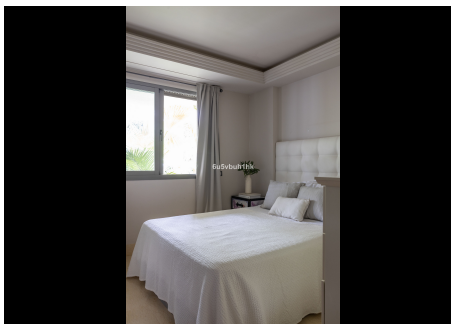

HHomes

SEARCH FIND LOVE

paisajista. Además, dispone de una zona de spa que invita a la relajación con una piscina interior climatizada, sauna, baño de vapor, jacuzzi y gimnasio. Su construcción escalonada y amplias terrazas, permiten que todas las viviendas tengan vistas impresionantes al mar Mediterráneo, a las montañas y a los campos de golf. Este complejo residencial brinda un estilo de vida perfecto durante todo el año, conectado de manera conveniente con las carreteras de Ronda y Benahavís. Además, se encuentra en proximidad a renombrados campos de golf como Los Arqueros Golf and Higueral Golf y brindando a los residentes acceso a experiencias excepcionales. Distancias de relevancia: - Benahavís pueblo: 10 minutos - Playa de San Pedro de Alcántara: 10 minutos - Puerto Banús: 15 minutos - Marbella: 20 minutos - Aeropuerto de Málaga: 45 minutos - Centro de Málaga: 60 minutos