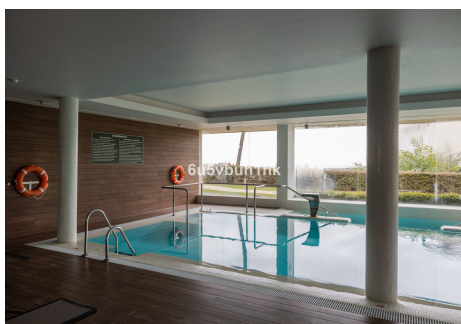

HHomes

SEARCH FIND LOVE

HHomes - Camino de Camojan s/n, Edificio Camoján Center Oficina nº 15
Tel.: +34 951 543 462 – Email: info@hhomes.es – Web: <https://hhomes.es>