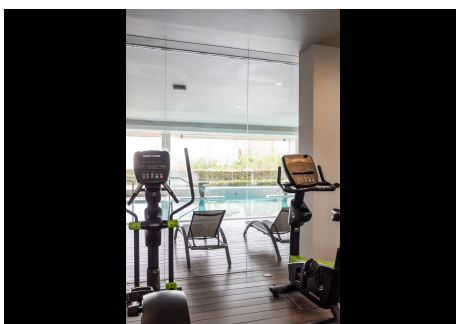

HHomes

SEARCH FIND LOVE

HHomes - Camino de Camojan s/n, Edificio Camoján Center Oficina nº 15
Tel.: +34 951 543 462 – Email: info@hhomes.es – Web: <https://hhomes.es>