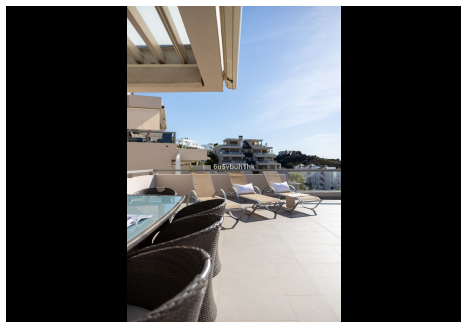

HHomes

SEARCH FIND LOVE

HHomes - Camino de Camojan s/n, Edificio Camoján Center Oficina nº 15
Tel.: +34 951 543 462 – Email: info@hhomes.es – Web: <https://hhomes.es>