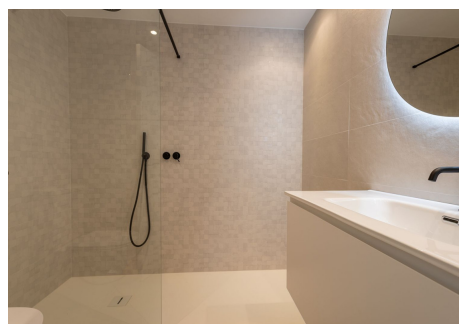

HHomes

SEARCH FIND LOVE

HHomes - Camino de Camojan s/n, Edificio Camoján Center Oficina nº 15
Tel.: +34 951 543 462 – Email: info@hhomes.es – Web: <https://hhomes.es>