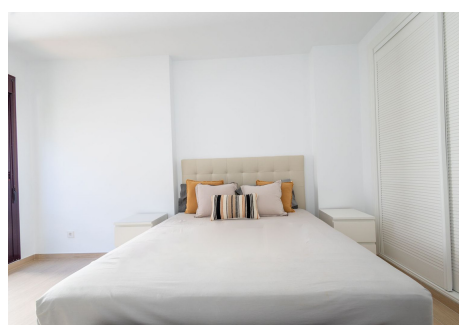

HHomes

SEARCH FIND LOVE

HHomes - Camino de Camojan s/n, Edificio Camoján Center Oficina nº 15
Tel.: +34 951 543 462 – Email: info@hhomes.es – Web: <https://hhomes.es>