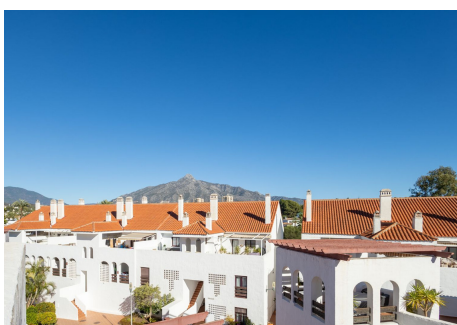

HHomes

SEARCH FIND LOVE

HHomes - Camino de Camojan s/n, Edificio Camoján Center Oficina nº 15
Tel.: +34 951 543 462 – Email: info@hhomes.es – Web: <https://hhomes.es>