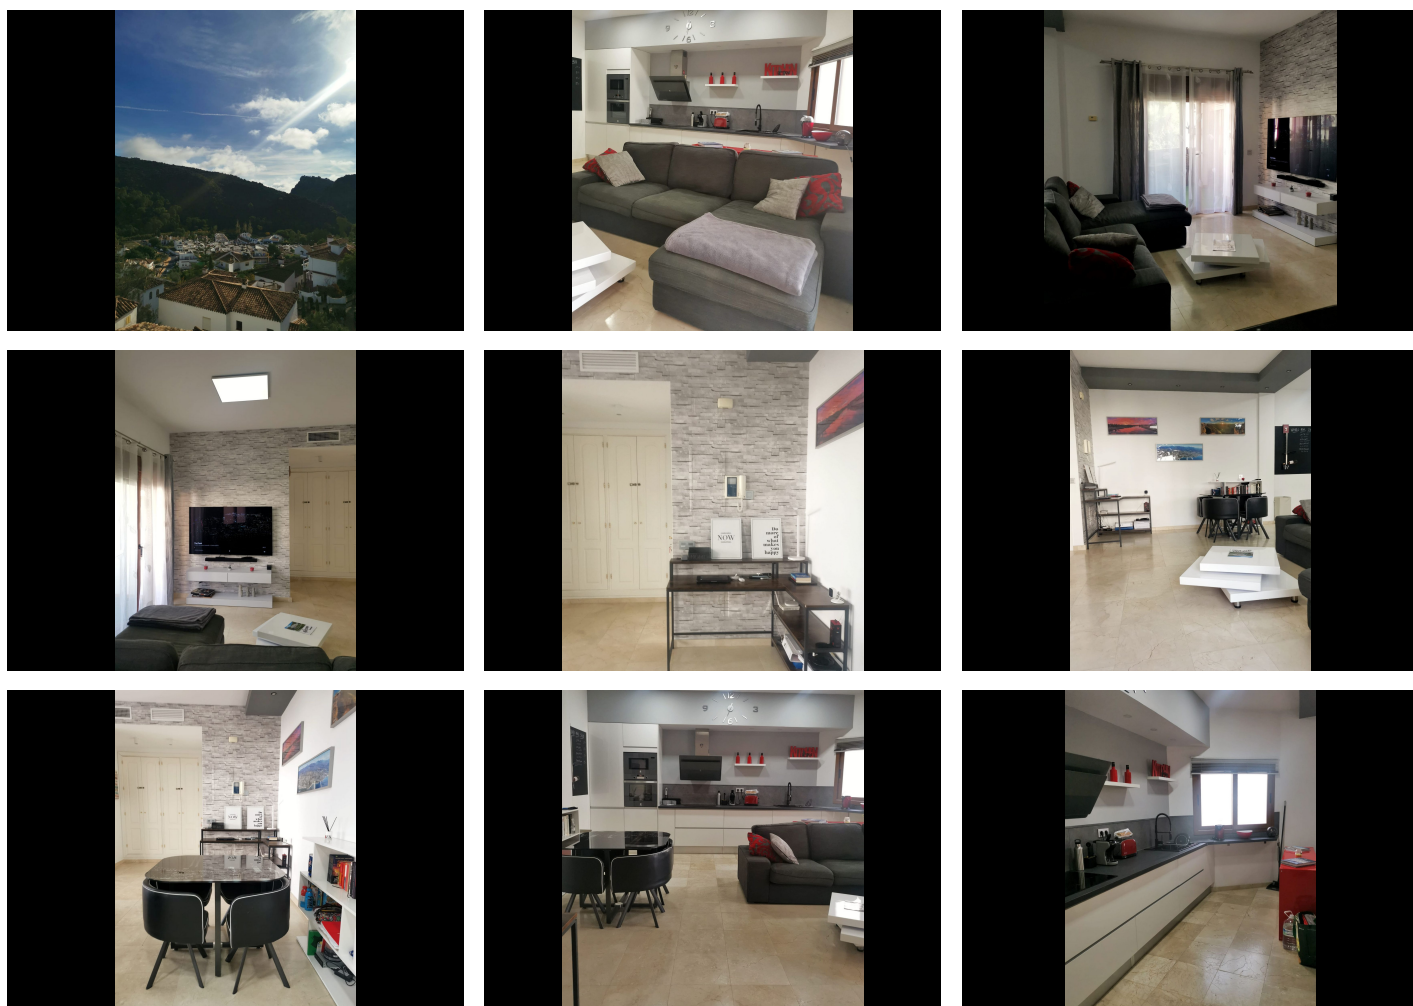

Homes

SEARCH FIND LOVE

y la experiencia única de vivir en el hermoso Benahavís. LA ZONA LA ZONA Benahavís, un encantador pueblo situado en la Costa del Sol, se destaca por su exquisita oferta gastronómica, convirtiéndolo en un destino culinario de renombre. Rodeado de montañas y naturaleza exuberante, ofrece un escenario idílico para los amantes del aire libre. Sus campos de golf de clase mundial atraen a aficionados de todo el mundo. Este pintoresco pueblo, estratégicamente ubicado cerca de Marbella y Puerto Banús, goza de una excelente accesibilidad y conectividad. Su proximidad a las playas doradas del Mediterráneo añade atractivo a su oferta turística, proporcionando a los visitantes una experiencia completa que combina la serenidad de la naturaleza con el lujo y la vitalidad de las áreas circundantes. Benahavís se erige como un oasis de tranquilidad, donde sus calles adoquinadas y arquitectura tradicional andaluza invitan a pasear y disfrutar de una auténtica atmósfera española. Con una vida nocturna animada y una variada oferta de ocio, este pueblo cautiva a residentes y turistas por igual, consolidándose como un destino único que combina la sofisticación de la Costa del Sol con la autenticidad de la cultura española.