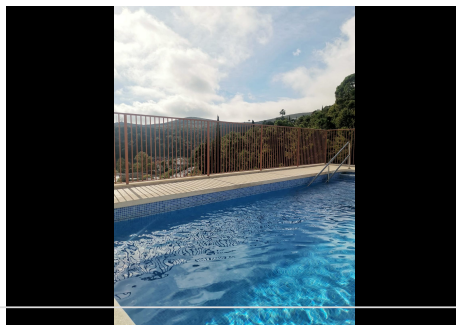

HHomes

SEARCH FIND LOVE

HHomes - Camino de Camojan s/n, Edificio Camoján Center Oficina nº 15
Tel.: +34 951 543 462 – Email: info@hhomes.es – Web: <https://hhomes.es>