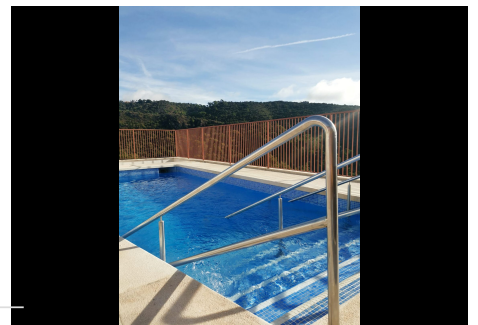

HHomes

SEARCH FIND LOVE

HHomes - Camino de Camojan s/n, Edificio Camoján Center Oficina nº 15
Tel.: +34 951 543 462 – Email: info@hhomes.es – Web: <https://hhomes.es>