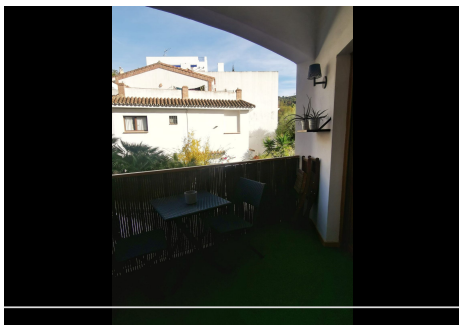

HHomes

SEARCH FIND LOVE

HHomes - Camino de Camojan s/n, Edificio Camoján Center Oficina nº 15
Tel.: +34 951 543 462 – Email: info@hhomes.es – Web: <https://hhomes.es>