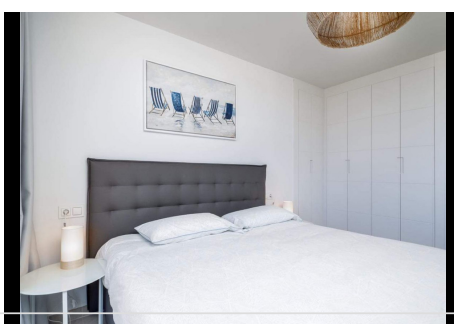

HHomes

SEARCH FIND LOVE

HHomes - Camino de Camoján s/n, Edificio Camoján Center Oficina nº 15
Tel.: +34 951 543 462 – Email: info@hhomes.es – Web: <https://hhomes.es>