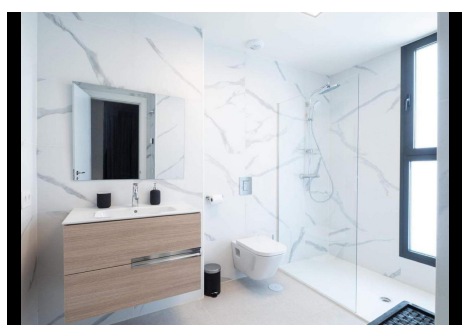

HHomes

SEARCH FIND LOVE

HHomes - Camino de Camoján s/n, Edificio Camoján Center Oficina nº 15
Tel.: +34 951 543 462 – Email: info@hhomes.es – Web: <https://hhomes.es>