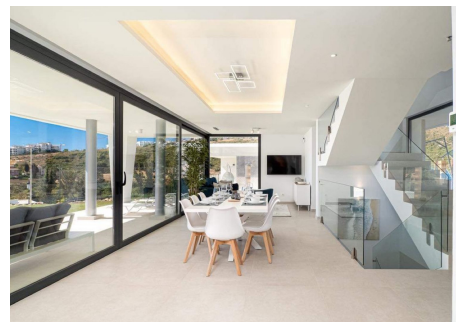

HHomes

SEARCH FIND LOVE

HHomes - Camino de Camoján s/n, Edificio Camoján Center Oficina nº 15
Tel.: +34 951 543 462 – Email: info@hhomes.es – Web: <https://hhomes.es>