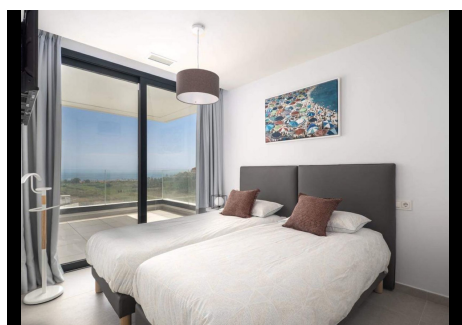

HHomes

SEARCH FIND LOVE

HHomes - Camino de Camoján s/n, Edificio Camoján Center Oficina nº 15
Tel.: +34 951 543 462 – Email: info@hhomes.es – Web: <https://hhomes.es>