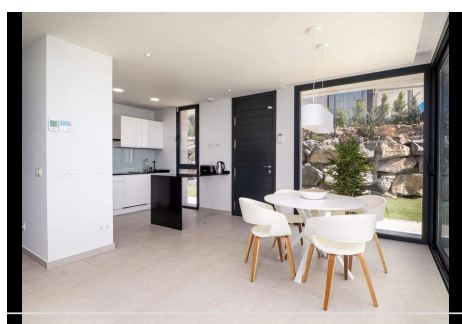

HHomes

SEARCH FIND LOVE

HHomes - Camino de Camoján s/n, Edificio Camoján Center Oficina nº 15
Tel.: +34 951 543 462 – Email: info@hhomes.es – Web: <https://hhomes.es>