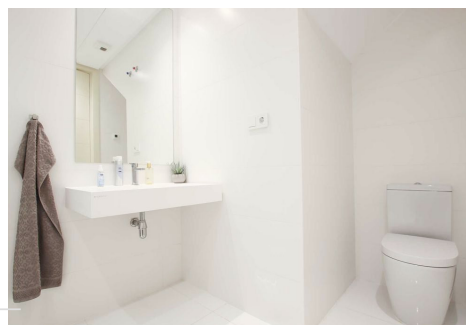

HHomes

SEARCH FIND LOVE

HHomes - Camino de Camoján s/n, Edificio Camoján Center Oficina nº 15
Tel.: +34 951 543 462 – Email: info@hhomes.es – Web: <https://hhomes.es>