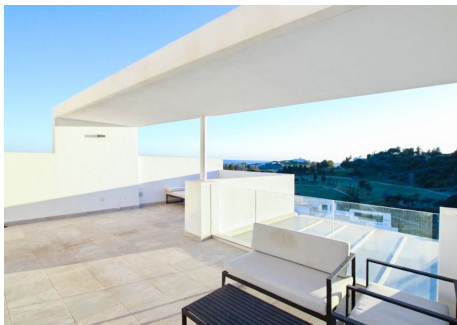

HHomes

SEARCH FIND LOVE

HHomes - Camino de Camoján s/n, Edificio Camoján Center Oficina nº 15
Tel.: +34 951 543 462 – Email: info@hhomes.es – Web: <https://hhomes.es>