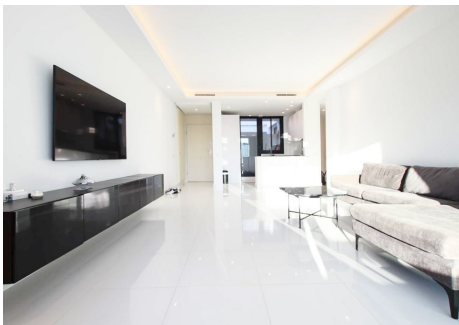

HHomes

SEARCH FIND LOVE

hogar; es una encarnación de un estilo de vida sofisticado. Ponte en contacto con nuestros expertos inmobiliarios hoy mismo para hacer tuyo este lugar sin igual.