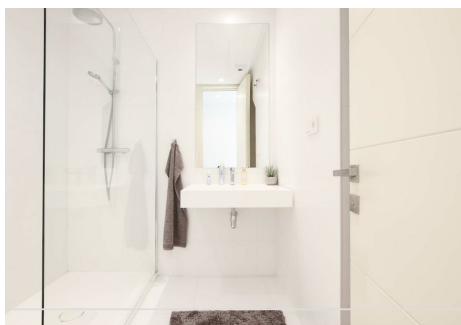

HHomes

SEARCH FIND LOVE

HHomes - Camino de Camoján s/n, Edificio Camoján Center Oficina nº 15
Tel.: +34 951 543 462 – Email: info@hhomes.es – Web: <https://hhomes.es>