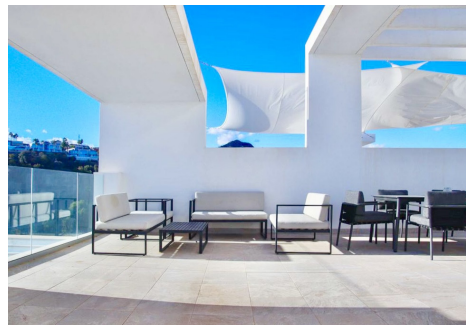

HHomes

SEARCH FIND LOVE

HHomes - Camino de Camoján s/n, Edificio Camoján Center Oficina nº 15
Tel.: +34 951 543 462 – Email: info@hhomes.es – Web: <https://hhomes.es>