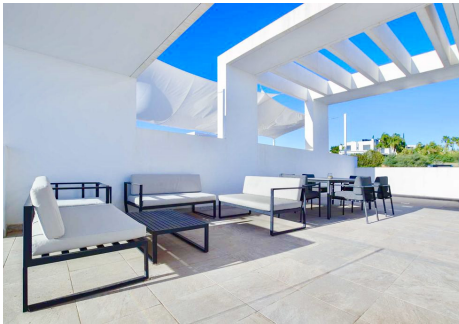

HHomes

SEARCH FIND LOVE

hogar; es una encarnación de un estilo de vida sofisticado. Ponte en contacto con nuestros expertos inmobiliarios hoy mismo para hacer tuyo este lugar sin igual.