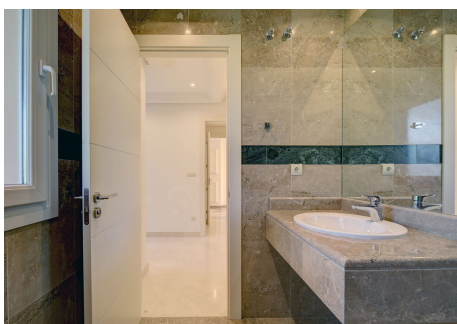

HHomes

SEARCH FIND LOVE

HHomes - Camino de Camoján s/n, Edificio Camoján Center Oficina nº 15
Tel.: +34 951 543 462 – Email: info@hhomes.es – Web: <https://hhomes.es>