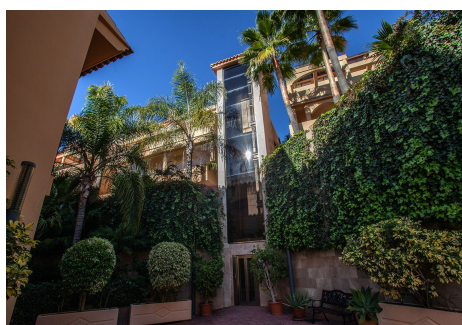

HHomes

SEARCH FIND LOVE

HHomes - Camino de Camoján s/n, Edificio Camoján Center Oficina nº 15
Tel.: +34 951 543 462 – Email: info@hhomes.es – Web: <https://hhomes.es>