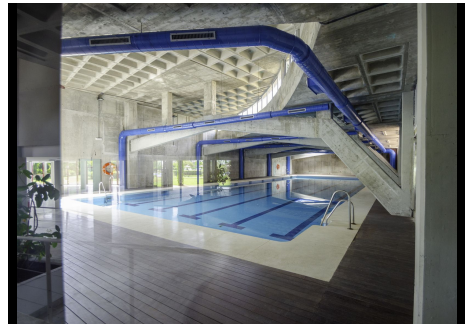

HHomes

SEARCH FIND LOVE

HHomes - Camino de Camoján s/n, Edificio Camoján Center Oficina nº 15
Tel.: +34 951 543 462 – Email: info@hhomes.es – Web: <https://hhomes.es>