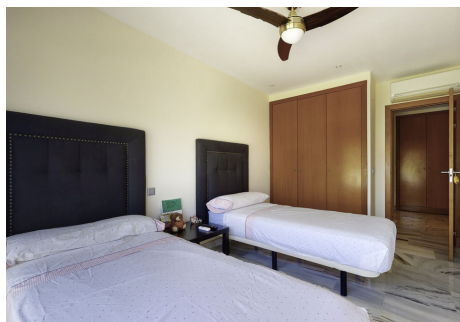

HHomes

SEARCH FIND LOVE

HHomes - Camino de Camojan s/n, Edificio Camoján Center Oficina nº 15
Tel.: +34 951 543 462 – Email: info@hhomes.es – Web: <https://hhomes.es>