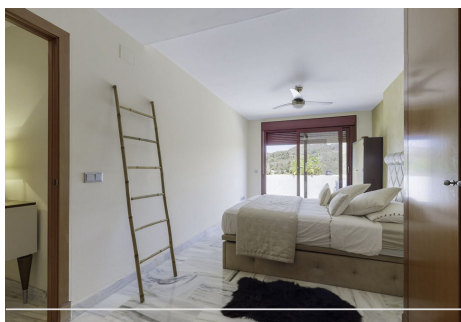

HHomes

SEARCH FIND LOVE

HHomes - Camino de Camojan s/n, Edificio Camoján Center Oficina nº 15
Tel.: +34 951 543 462 – Email: info@hhomes.es – Web: <https://hhomes.es>