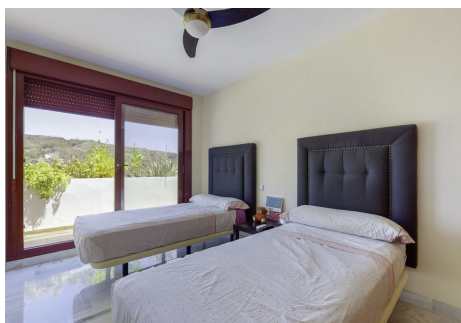

HHomes

SEARCH FIND LOVE

HHomes - Camino de Camojan s/n, Edificio Camoján Center Oficina nº 15
Tel.: +34 951 543 462 – Email: info@hhomes.es – Web: <https://hhomes.es>