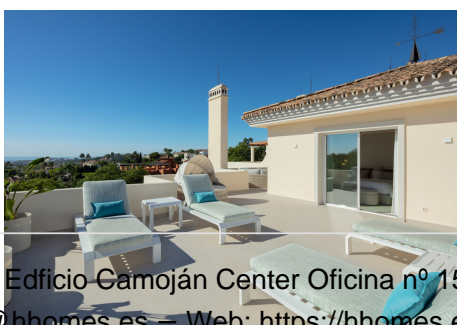

## 3 Dormitorios Ático en Nueva Andalucía

Nueva Andalucía

**R4570042 – 2.350.000 €**

3

3.5

252 m<sup>2</sup>

183 m<sup>2</sup>

Este exquisito ático dúplex en esquina ofrece generosos espacios exteriores e impresionantes vistas al mar, al lago y a la montaña de La Concha, situado en Palacetes los Belvederes. Su alta seguridad incluye acceso privado en ascensor desde el garaje y escaleras aseguradas, garantizando total privacidad y seguridad. El complejo cuenta con seguridad nocturna, jardines comunitarios muy bien cuidados, una piscina y un gimnasio equipado con sauna. El ático le da la bienvenida con una impresionante entrada abierta que cuenta con una cocina moderna diseñada con buen gusto en tonos neutros calmantes, mostrando líneas elegantes y amplio espacio de almacenamiento, incluyendo un refrigerador de vino para los entusiastas. El salón y el comedor se abren a una amplia terraza, que le permitirá disfrutar del fantástico clima de Marbella mientras admira las vistas al mar y hace uso de la cocina exterior y la barbacoa. En este nivel, encontrará dos preciosos dormitorios con baños en suite y acceso a la terraza, perfectos para alojar a invitados. Unas elegantes escaleras conducen a la segunda planta, donde le espera una espaciosa suite

# HHomes

SEARCH FIND LOVE

principal. Incluye un vestidor, un tocador y un lujoso cuarto de baño con bañera con vistas al mar para disfrutar de una experiencia realmente relajante. La posición privilegiada de este ático en esquina garantiza privacidad y unas vistas impresionantes del lago, la montaña de La Concha y el mar. La propiedad incluye dos plazas de aparcamiento y dos plazas adicionales para buggies de golf, junto con un trastero. Cuenta con los últimos sistemas de calefacción por suelo radiante y aire acondicionado por zonas, eficientes soluciones de almacenamiento y un práctico lavadero exterior. Además, hay una zona preinstalada diseñada para albergar una piscina de inmersión en la terraza superior.