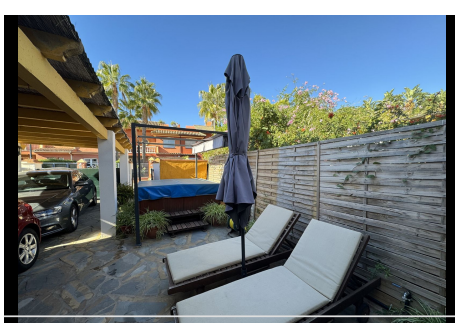

HHomes

SEARCH FIND LOVE

HHomes - Camino de Camojan s/n, Edificio Camoján Center Oficina nº 15
Tel.: +34 951 543 462 – Email: info@hhomes.es – Web: <https://hhomes.es>