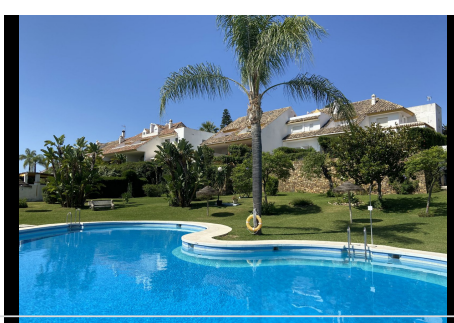

HHomes

SEARCH FIND LOVE

HHomes - Camino de Camojan s/n, Edificio Camoján Center Oficina nº 15
Tel.: +34 951 543 462 – Email: info@hhomes.es – Web: <https://hhomes.es>