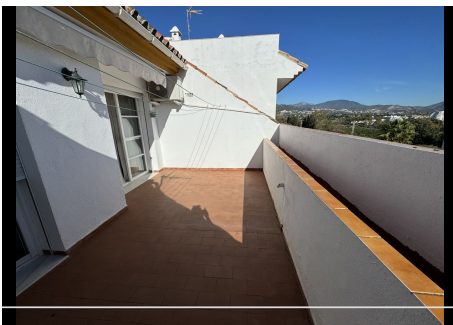

HHomes

SEARCH FIND LOVE

HHomes - Camino de Camojan s/n, Edificio Camoján Center Oficina nº 15
Tel.: +34 951 543 462 – Email: info@hhomes.es – Web: <https://hhomes.es>