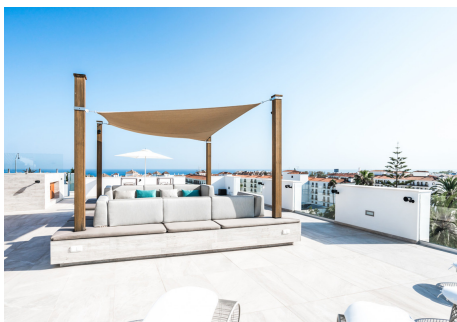

HHomes

SEARCH FIND LOVE

HHomes - Camino de Camojan s/n, Edificio Camoján Center Oficina nº 15
Tel.: +34 951 543 462 – Email: info@hhomes.es – Web: <https://hhomes.es>