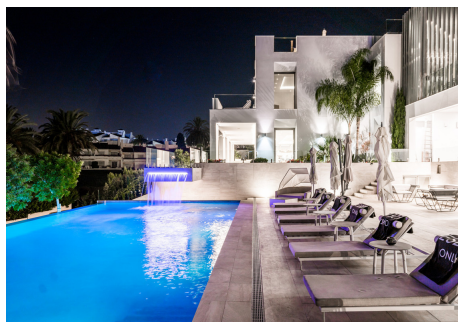

HHomes

SEARCH FIND LOVE

HHomes - Camino de Camojan s/n, Edificio Camoján Center Oficina nº 15
Tel.: +34 951 543 462 – Email: info@hhomes.es – Web: <https://hhomes.es>