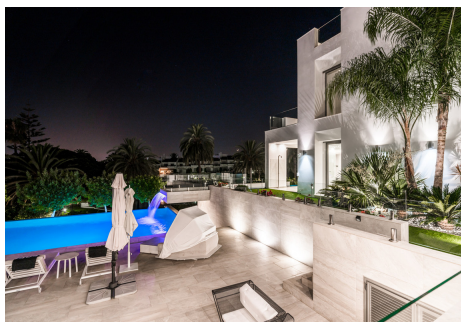

HHomes

SEARCH FIND LOVE

HHomes - Camino de Camojan s/n, Edificio Camoján Center Oficina nº 15
Tel.: +34 951 543 462 – Email: info@hhomes.es – Web: <https://hhomes.es>