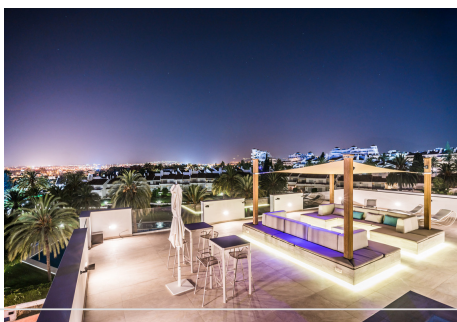

HHomes

SEARCH FIND LOVE

HHomes - Camino de Camojan s/n, Edificio Camoján Center Oficina nº 15
Tel.: +34 951 543 462 – Email: info@hhomes.es – Web: <https://hhomes.es>