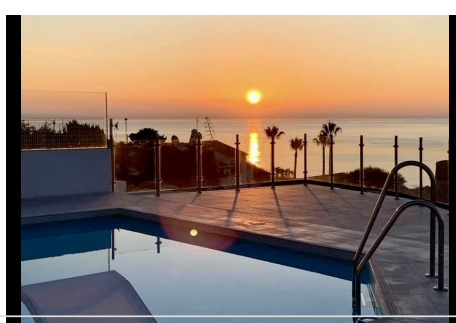

HHomes

SEARCH FIND LOVE

HHomes - Camino de Camoján s/n, Edificio Camoján Center Oficina nº 15
Tel.: +34 951 543 462 – Email: info@hhomes.es – Web: <https://hhomes.es>