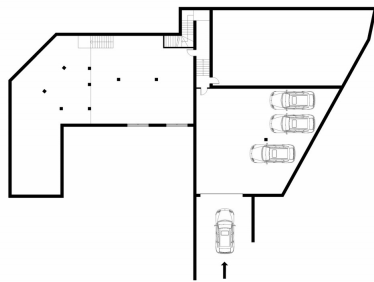

HHomes

SEARCH FIND LOVE

HHomes - Camino de Camoján s/n, Edificio Camoján Center Oficina nº 15
Tel.: +34 951 543 462 – Email: info@hhomes.es – Web: <https://hhomes.es>