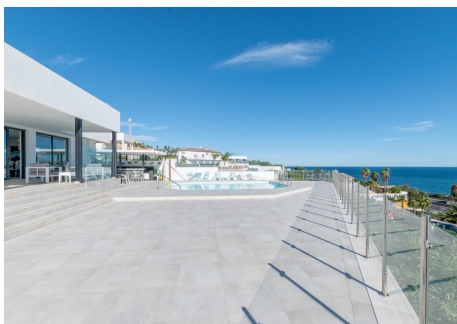

HHomes

SEARCH FIND LOVE

HHomes - Camino de Camoján s/n, Edificio Camoján Center Oficina nº 15
Tel.: +34 951 543 462 – Email: info@hhomes.es – Web: <https://hhomes.es>