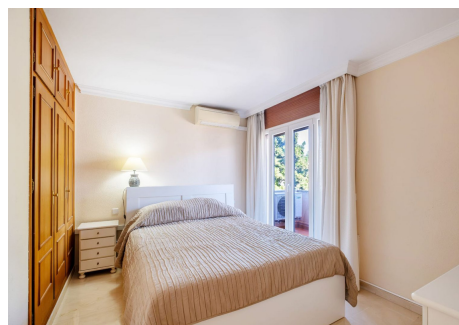

HHomes

SEARCH FIND LOVE

HHomes - Camino de Camoján s/n, Edificio Camoján Center Oficina nº 15
Tel.: +34 951 543 462 – Email: info@hhomes.es – Web: <https://hhomes.es>