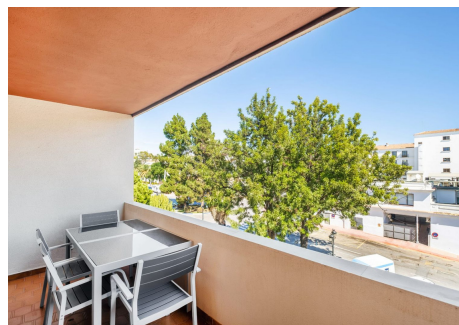

HHomes

SEARCH FIND LOVE

HHomes - Camino de Camoján s/n, Edificio Camoján Center Oficina nº 15
Tel.: +34 951 543 462 – Email: info@hhomes.es – Web: <https://hhomes.es>