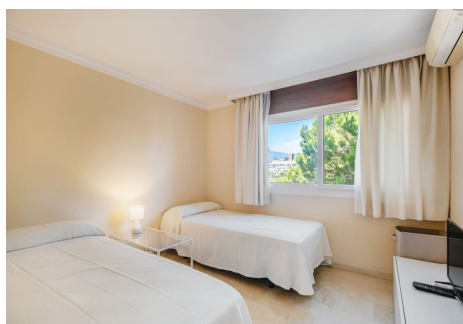

HHomes

SEARCH FIND LOVE

HHomes - Camino de Camoján s/n, Edificio Camoján Center Oficina nº 15
Tel.: +34 951 543 462 – Email: info@hhomes.es – Web: <https://hhomes.es>