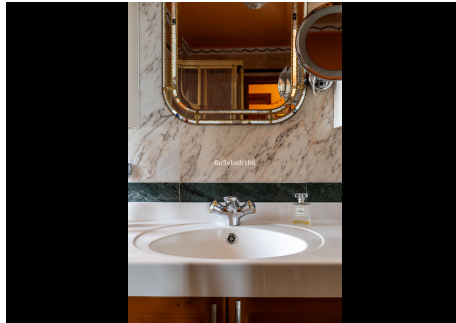

HHomes

SEARCH FIND LOVE

HHomes - Camino de Camojan s/n, Edificio Camoján Center Oficina nº 15
Tel.: +34 951 543 462 – Email: info@hhomes.es – Web: <https://hhomes.es>