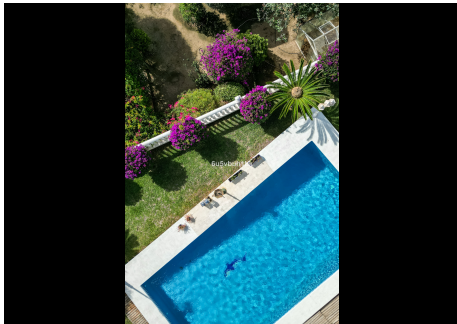

Homes

SEARCH FIND LOVE

un gran baño con bañera de hidromasaje de lujo. En los tres dormitorios se destaca la hermosa vista al mar. En la misma planta posee una amplia sala de estar con biblioteca y cómodos sofás, y un comedor para 24 personas a la mesa. Algunos escalones abajo la casa maravilla con un gran cuarto de ocio convertido en el perfecto bar: barra, grifos, barriles, mesas y piano, lo convierten en el rincón ideal para celebrar con familia y amigos. Y de allí se accede a la mágica bodega con toques de colección y buen gusto. Otro dormitorio en la misma planta con vistas. De allí se accede al grandioso jardín y piscina, jacuzzi y porche con comodidades, y otras ve un gran ambiente o quincho para celebrar y acoger a mucha gente alrededor de barbacoa, planchas de gas, horno, grifos y mesas, todas las comodidades y mas. Un sauna finlandés impecable y nuevo, sin uso prácticamente, también en el exterior. Arboles frutales de todo tipo en el gran jardín, llevan a otro desnivel hacia abajo con mas terreno y espacio para huerta, con columnas de piedra y lugares mágicos con vista al mar. Única, digna de ver y percibir su magia y comodidad como pocas villas en Benalmádena. Ubicada en una de las mejores zonas de la costa del sol, Torremuelle, muy valorada y con residencias de prestigio, le dan el enclave perfecto. Cerca de colegios internacionales, y a 5 minutos de la costa y sus playas, comercios, restaurantes.