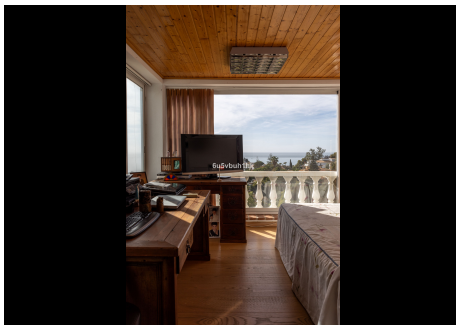

HHomes

SEARCH FIND LOVE