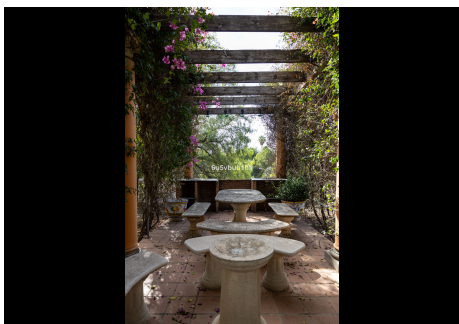

HHomes

SEARCH FIND LOVE

HHomes - Camino de Camojan s/n, Edificio Camoján Center Oficina nº 15
Tel.: +34 951 543 462 – Email: info@hhomes.es – Web: <https://hhomes.es>