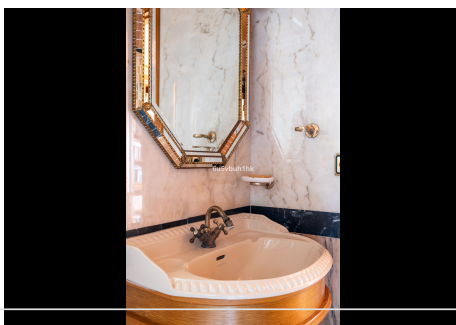

HHomes

SEARCH FIND LOVE