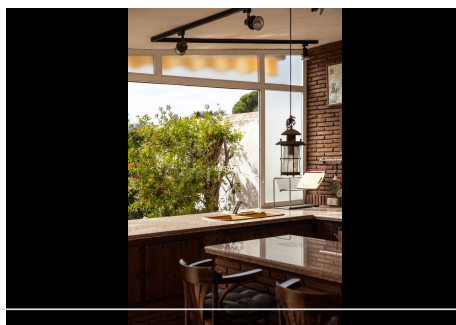

HHomes

SEARCH FIND LOVE

HHomes - Camino de Camojan s/n, Edificio Camoján Center Oficina nº 15
Tel.: +34 951 543 462 – Email: info@hhomes.es – Web: <https://hhomes.es>