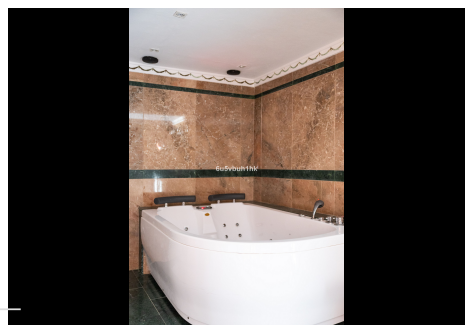

HHomes

SEARCH FIND LOVE