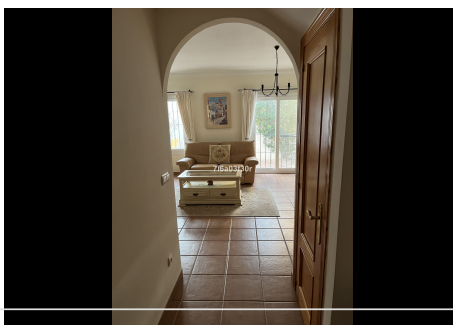

HHomes

SEARCH FIND LOVE

HHomes - Camino de Camojan s/n, Edificio Camoján Center Oficina nº 15
Tel.: +34 951 543 462 – Email: info@hhomes.es – Web: <https://hhomes.es>