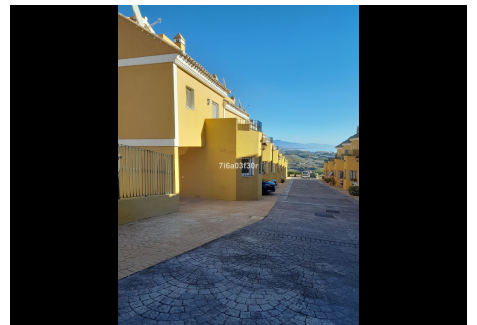

HHomes

SEARCH FIND LOVE

HHomes - Camino de Camojan s/n, Edificio Camoján Center Oficina nº 15
Tel.: +34 951 543 462 – Email: info@hhomes.es – Web: <https://hhomes.es>