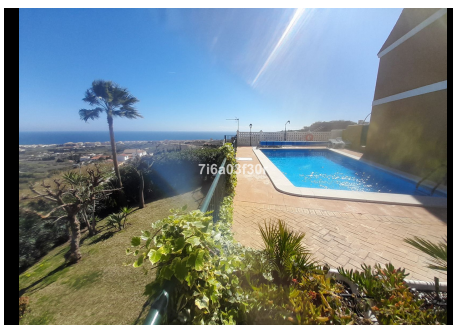

HHomes

SEARCH FIND LOVE

HHomes - Camino de Camojan s/n, Edificio Camoján Center Oficina nº 15
Tel.: +34 951 543 462 – Email: info@hhomes.es – Web: <https://hhomes.es>