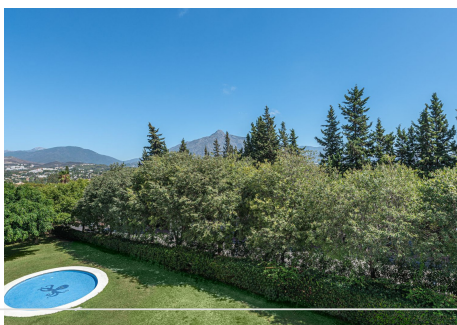

HHomes

SEARCH FIND LOVE

HHomes - Camino de Camojan s/n, Edificio Camoján Center Oficina nº 15
Tel.: +34 951 543 462 – Email: info@hhomes.es – Web: <https://hhomes.es>