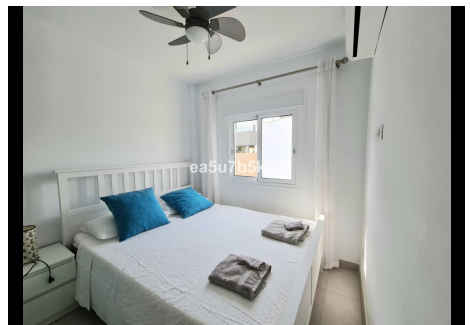

ofrece comodidad y estilo. Ya sea que busque un retiro soleado o una lucrativa inversión de alquiler, este atractivo apartamento es ideal gracias a su inmejorable ubicación. El estacionamiento se proporciona convenientemente dentro de los límites seguros de la comunidad cerrada. **DESCUBRE PUERTO BANÚS: ¡EL PINÁCULO DE UNA VIDA DE LUJO!** Situada en el corazón de Puerto Banús, esta extraordinaria residencia se beneficia de una ubicación envidiable dentro del animado pulso de este destino de renombre internacional. Puerto Banús atiende a una clientela exigente que busca un estilo de vida lujoso. El puerto deportivo está adornado con superyates de propiedad privada, mientras que las avenidas están adornadas con boutiques de diseñadores de alta gama y opulentos autos deportivos. Sumérgete en el esplendor de la escena gastronómica local, donde abundan los restaurantes de alta cocina y los bares exclusivos. Al caer la noche, Puerto Banús se transforma en un encantador centro de vida nocturna, con sus locales nocturnos famosos en toda Europa. También ha ganado fama como destino favorito para reuniones de celebración. Las pintorescas playas de Puerto Banús se extienden a ambos lados del puerto y ofrecen paseos panorámicos. Uno conduce al encantador pueblo de San Pedro, mientras que el otro te guía a la animada ciudad de Marbella. Disfrute de la emoción del casino local o vea una película en el complejo de cines de siete salas. Para darle un toque de familiaridad, El Corte Inglés, unos grandes almacenes de estilo inglés, satisface sus deseos de compras. Experimente el ambiente animado del mercado anual de verano en la Plaza de Antonio Banderas, agregando un toque vibrante a la cultura local. Aproveche esta oportunidad excepcional de adquirir una amplia y opulenta residencia frente al mar en la codiciada zona de Puerto Banús. Contáctenos ahora para concertar una visita exclusiva y embarcarse en un viaje hacia el refinamiento costero y una vida refinada.