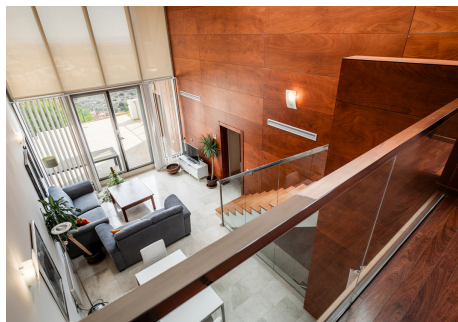

HHomes

SEARCH FIND LOVE

HHomes - Camino de Camoján s/n, Edificio Camoján Center Oficina nº 15
Tel.: +34 951 543 462 – Email: info@hhomes.es – Web: <https://hhomes.es>