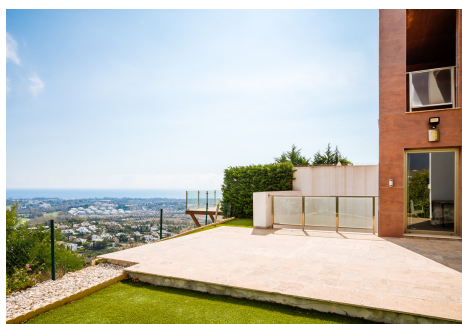

HHomes

SEARCH FIND LOVE

HHomes - Camino de Camoján s/n, Edificio Camoján Center Oficina nº 15
Tel.: +34 951 543 462 – Email: info@hhomes.es – Web: <https://hhomes.es>