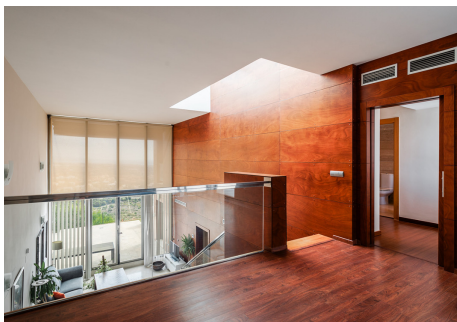

HHomes

SEARCH FIND LOVE

HHomes - Camino de Camoján s/n, Edificio Camoján Center Oficina nº 15
Tel.: +34 951 543 462 – Email: info@hhomes.es – Web: <https://hhomes.es>