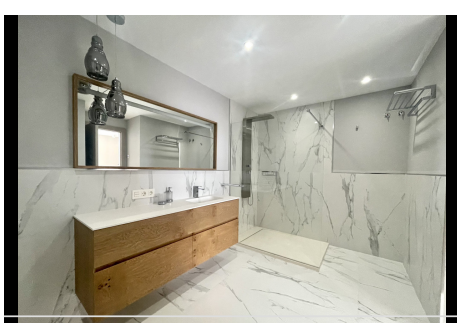

HHomes

SEARCH FIND LOVE

HHomes - Camino de Camoján s/n, Edificio Camoján Center Oficina nº 15
Tel.: +34 951 543 462 – Email: info@hhomes.es – Web: <https://hhomes.es>