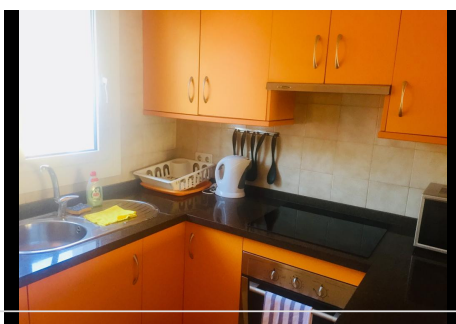

HHomes

SEARCH FIND LOVE

HHomes - Camino de Camoján s/n, Edificio Camoján Center Oficina nº 15
Tel.: +34 951 543 462 – Email: info@hhomes.es – Web: <https://hhomes.es>