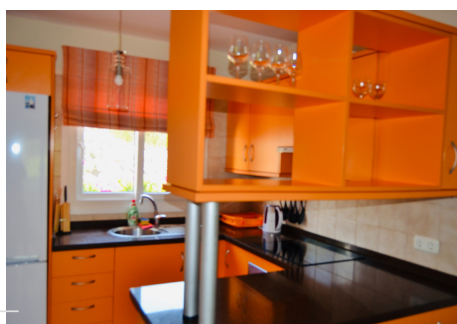

HHomes

SEARCH FIND LOVE

HHomes - Camino de Camoján s/n, Edificio Camoján Center Oficina nº 15
Tel.: +34 951 543 462 – Email: info@hhomes.es – Web: <https://hhomes.es>