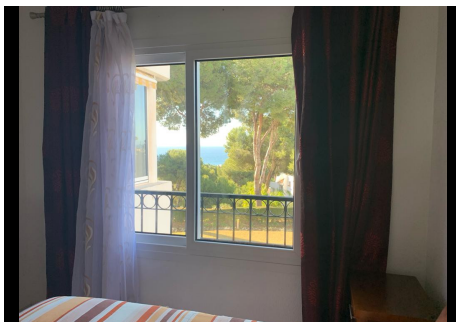

HHomes

SEARCH FIND LOVE

HHomes - Camino de Camoján s/n, Edificio Camoján Center Oficina nº 15
Tel.: +34 951 543 462 – Email: info@hhomes.es – Web: <https://hhomes.es>