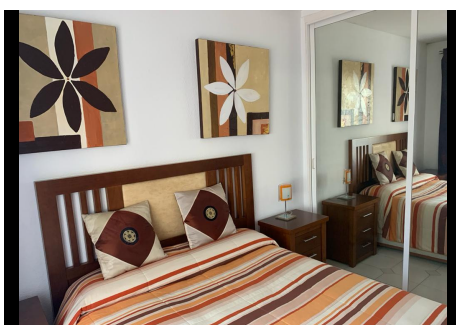

HHomes

SEARCH FIND LOVE

HHomes - Camino de Camoján s/n, Edificio Camoján Center Oficina nº 15
Tel.: +34 951 543 462 – Email: info@hhomes.es – Web: <https://hhomes.es>