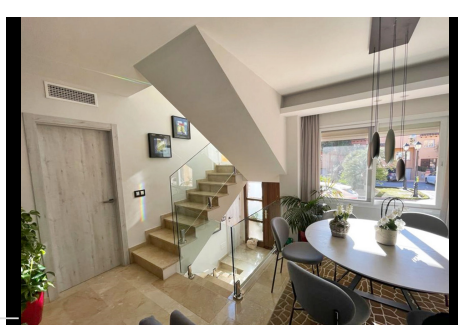

HHomes

SEARCH FIND LOVE

HHomes - Camino de Camojan s/n, Edificio Camoján Center Oficina nº 15
Tel.: +34 951 543 462 – Email: info@hhomes.es – Web: <https://hhomes.es>