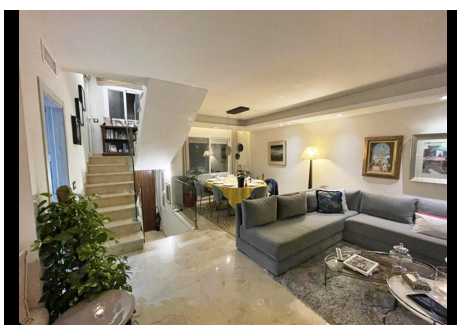

HHomes

SEARCH FIND LOVE

HHomes - Camino de Camojan s/n, Edificio Camoján Center Oficina nº 15
Tel.: +34 951 543 462 – Email: info@hhomes.es – Web: <https://hhomes.es>