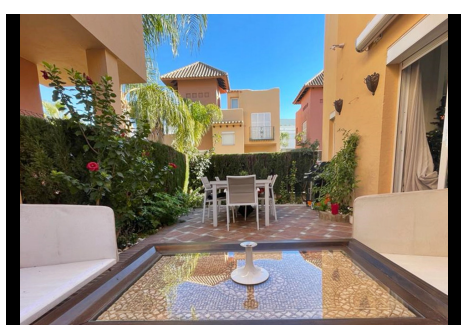

HHomes

SEARCH FIND LOVE

HHomes - Camino de Camojan s/n, Edificio Camoján Center Oficina nº 15
Tel.: +34 951 543 462 – Email: info@hhomes.es – Web: <https://hhomes.es>