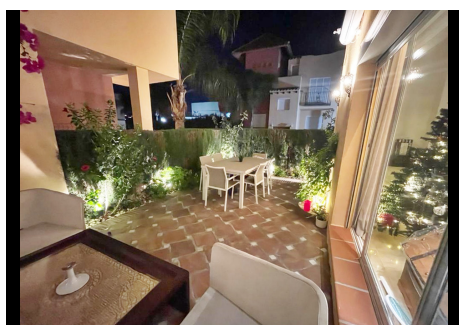

HHomes

SEARCH FIND LOVE

HHomes - Camino de Camoján s/n, Edificio Camoján Center Oficina nº 15
Tel.: +34 951 543 462 – Email: info@hhomes.es – Web: <https://hhomes.es>