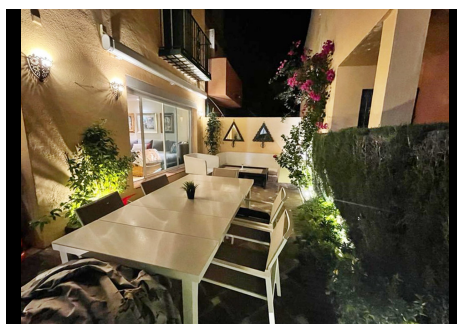

HHomes

SEARCH FIND LOVE

HHomes - Camino de Camoján s/n, Edificio Camoján Center Oficina nº 15
Tel.: +34 951 543 462 – Email: info@hhomes.es – Web: <https://hhomes.es>