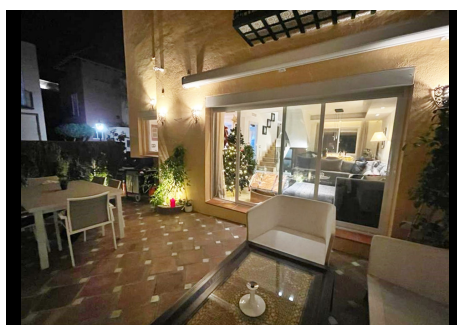

HHomes

SEARCH FIND LOVE

HHomes - Camino de Camoján s/n, Edificio Camoján Center Oficina nº 15
Tel.: +34 951 543 462 – Email: info@hhomes.es – Web: <https://hhomes.es>