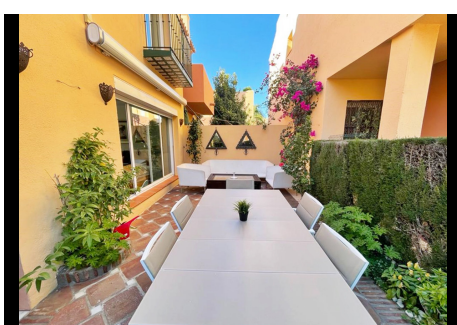

HHomes

SEARCH FIND LOVE

HHomes - Camino de Camojan s/n, Edificio Camoján Center Oficina nº 15
Tel.: +34 951 543 462 – Email: info@hhomes.es – Web: <https://hhomes.es>