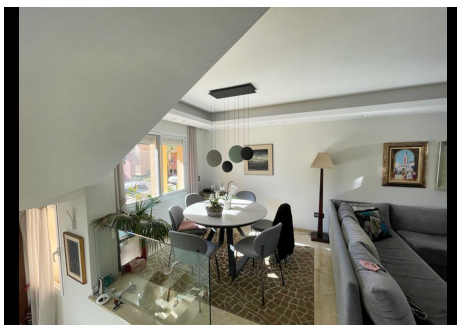

HHomes

SEARCH FIND LOVE

HHomes - Camino de Camojan s/n, Edificio Camoján Center Oficina nº 15
Tel.: +34 951 543 462 – Email: info@hhomes.es – Web: <https://hhomes.es>