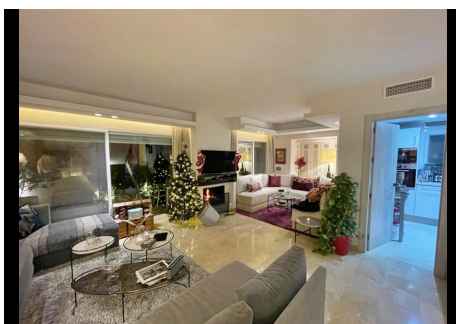

HHomes

SEARCH FIND LOVE

HHomes - Camino de Camoján s/n, Edificio Camoján Center Oficina nº 15
Tel.: +34 951 543 462 – Email: info@hhomes.es – Web: <https://hhomes.es>