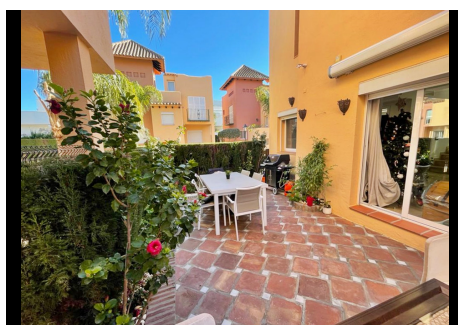

HHomes

SEARCH FIND LOVE

HHomes - Camino de Camojan s/n, Edificio Camoján Center Oficina nº 15
Tel.: +34 951 543 462 – Email: info@hhomes.es – Web: <https://hhomes.es>