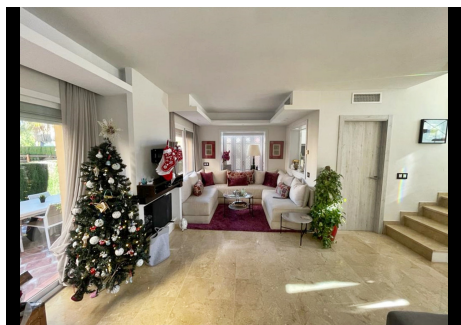

HHomes

SEARCH FIND LOVE

HHomes - Camino de Camojan s/n, Edificio Camoján Center Oficina nº 15
Tel.: +34 951 543 462 – Email: info@hhomes.es – Web: <https://hhomes.es>