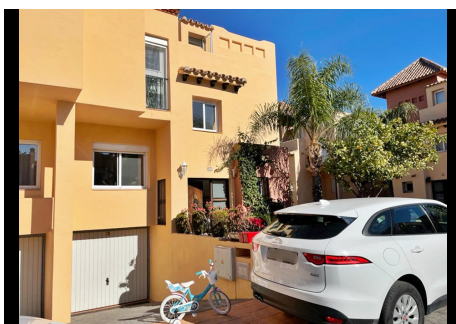

HHomes

SEARCH FIND LOVE

HHomes - Camino de Camoján s/n, Edificio Camoján Center Oficina nº 15
Tel.: +34 951 543 462 – Email: info@hhomes.es – Web: <https://hhomes.es>