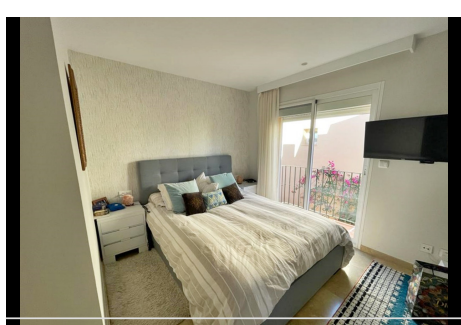

HHomes

SEARCH FIND LOVE

HHomes - Camino de Camojan s/n, Edificio Camoján Center Oficina nº 15
Tel.: +34 951 543 462 – Email: info@hhomes.es – Web: <https://hhomes.es>