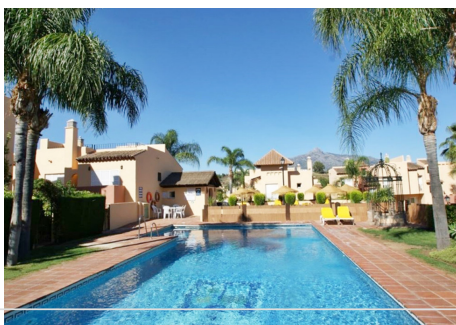

HHomes

SEARCH FIND LOVE

HHomes - Camino de Camoján s/n, Edificio Camoján Center Oficina nº 15
Tel.: +34 951 543 462 – Email: info@hhomes.es – Web: <https://hhomes.es>