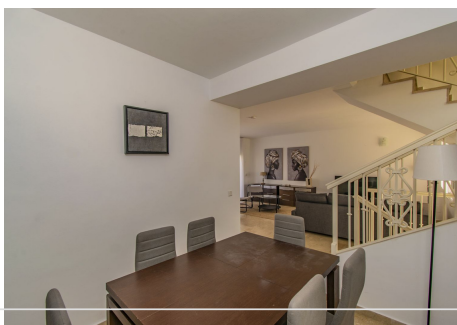

HHomes

SEARCH FIND LOVE

HHomes - Camino de Camoján s/n, Edificio Camoján Center Oficina nº 15
Tel.: +34 951 543 462 – Email: info@hhomes.es – Web: <https://hhomes.es>