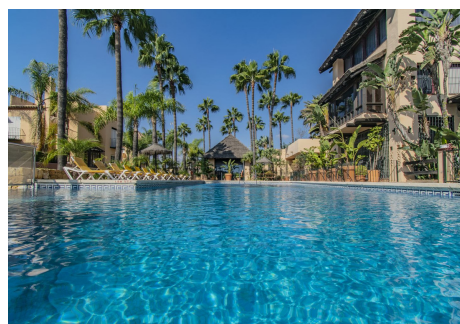

HHomes

SEARCH FIND LOVE

HHomes - Camino de Camoján s/n, Edificio Camoján Center Oficina nº 15
Tel.: +34 951 543 462 – Email: info@hhomes.es – Web: <https://hhomes.es>