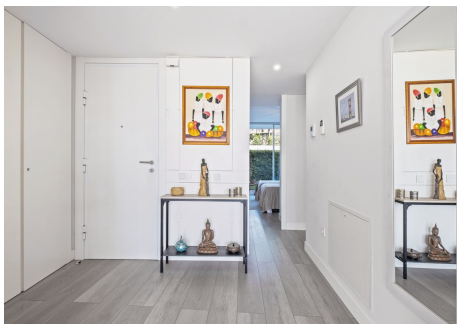

HHomes

SEARCH FIND LOVE

HHomes - Camino de Camojan s/n, Edificio Camoján Center Oficina nº 15
Tel.: +34 951 543 462 – Email: info@hhomes.es – Web: <https://hhomes.es>