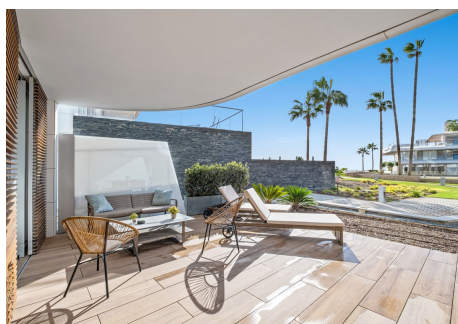

HHomes

SEARCH FIND LOVE

HHomes - Camino de Camojan s/n, Edificio Camoján Center Oficina nº 15
Tel.: +34 951 543 462 – Email: info@hhomes.es – Web: <https://hhomes.es>