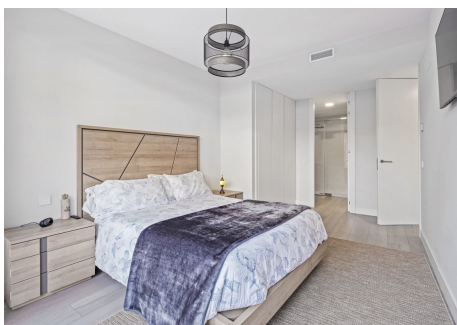

HHomes

SEARCH FIND LOVE

HHomes - Camino de Camojan s/n, Edificio Camoján Center Oficina nº 15
Tel.: +34 951 543 462 – Email: info@hhomes.es – Web: <https://hhomes.es>