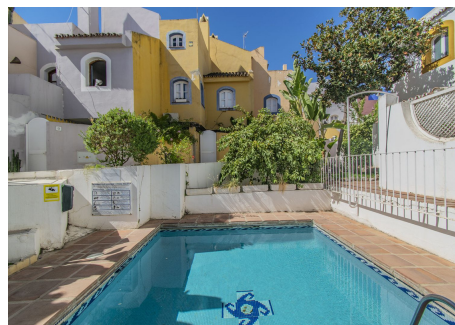

HHomes

SEARCH FIND LOVE

HHomes - Camino de Camoján s/n, Edificio Camoján Center Oficina nº 15
Tel.: +34 951 543 462 – Email: info@hhomes.es – Web: <https://hhomes.es>