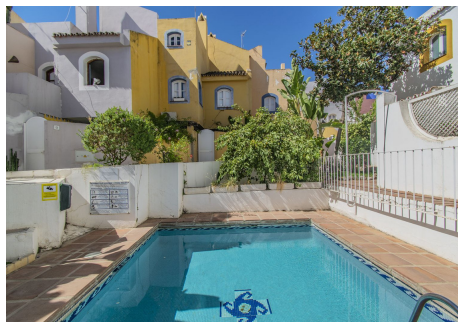

HHomes

SEARCH FIND LOVE

HHomes - Camino de Camojan s/n, Edificio Camoján Center Oficina nº 15
Tel.: +34 951 543 462 – Email: info@hhomes.es – Web: <https://hhomes.es>