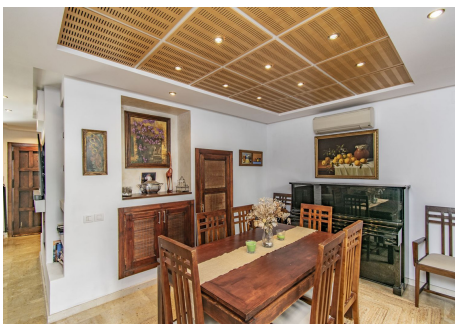

HHomes

SEARCH FIND LOVE

HHomes - Camino de Camoján s/n, Edificio Camoján Center Oficina nº 15
Tel.: +34 951 543 462 – Email: info@hhomes.es – Web: <https://hhomes.es>