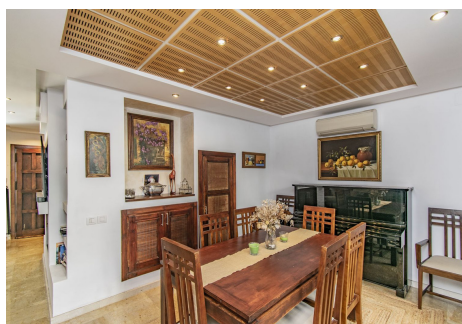

HHomes

SEARCH FIND LOVE

HHomes - Camino de Camojan s/n, Edificio Camoján Center Oficina nº 15
Tel.: +34 951 543 462 – Email: info@hhomes.es – Web: <https://hhomes.es>