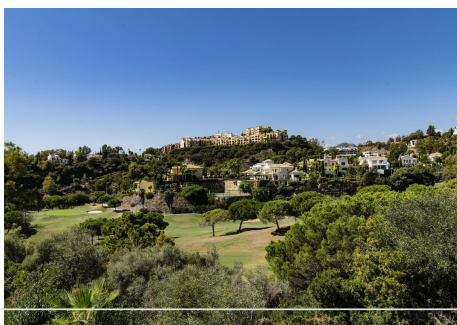

HHomes

SEARCH FIND LOVE

HHomes - Camino de Camojan s/n, Edificio Camoján Center Oficina nº 15
Tel.: +34 951 543 462 – Email: info@hhomes.es – Web: <https://hhomes.es>