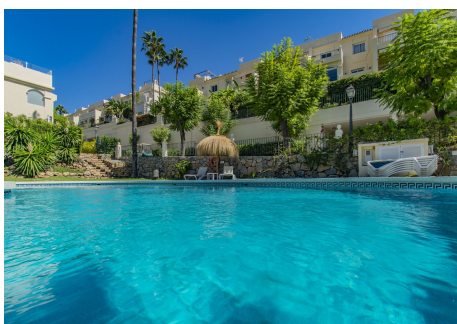

HHomes

SEARCH FIND LOVE

HHomes - Camino de Camojan s/n, Edificio Camoján Center Oficina nº 15
Tel.: +34 951 543 462 – Email: info@hhomes.es – Web: <https://hhomes.es>