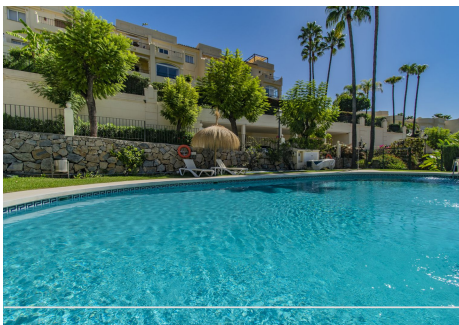

HHomes

SEARCH FIND LOVE

HHomes - Camino de Camojan s/n, Edificio Camoján Center Oficina nº 15
Tel.: +34 951 543 462 – Email: info@hhomes.es – Web: <https://hhomes.es>