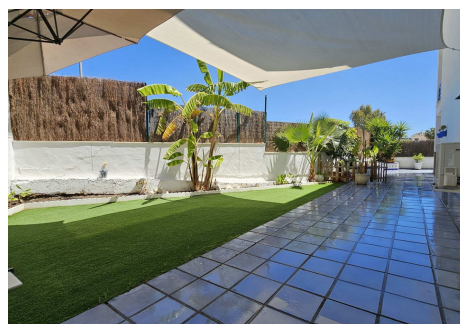

HHomes

SEARCH FIND LOVE

HHomes - Camino de Camojan s/n, Edificio Camoján Center Oficina nº 15
Tel.: +34 951 543 462 – Email: info@hhomes.es – Web: <https://hhomes.es>