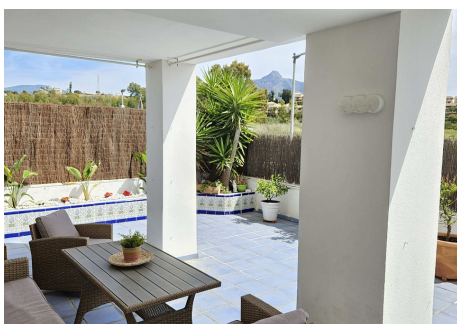

HHomes

SEARCH FIND LOVE

HHomes - Camino de Camojan s/n, Edificio Camoján Center Oficina nº 15
Tel.: +34 951 543 462 – Email: info@hhomes.es – Web: <https://hhomes.es>