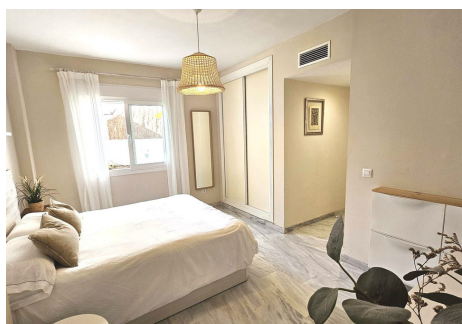

HHomes

SEARCH FIND LOVE

HHomes - Camino de Camojan s/n, Edificio Camoján Center Oficina nº 15
Tel.: +34 951 543 462 – Email: info@hhomes.es – Web: <https://hhomes.es>