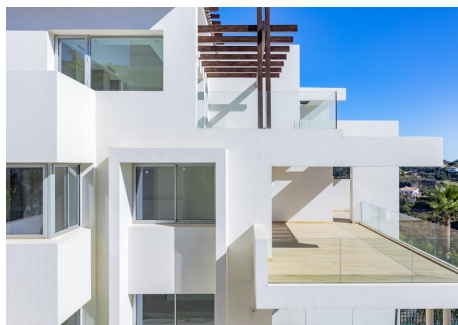

HHomes

SEARCH FIND LOVE

HHomes - Camino de Camoján s/n, Edificio Camoján Center Oficina nº 15
Tel.: +34 951 543 462 – Email: info@hhomes.es – Web: <https://hhomes.es>