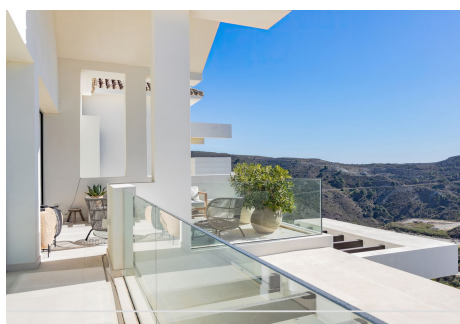

HHomes

SEARCH FIND LOVE

HHomes - Camino de Camoján s/n, Edificio Camoján Center Oficina nº 15
Tel.: +34 951 543 462 – Email: info@hhomes.es – Web: <https://hhomes.es>