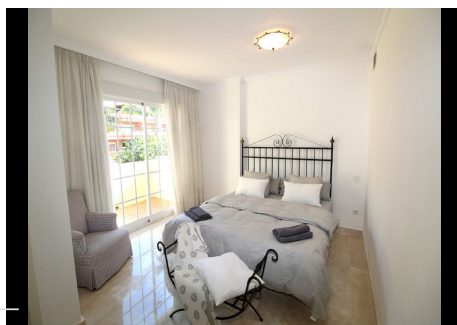

HHomes

SEARCH FIND LOVE

HHomes - Camino de Camojan s/n, Edificio Camoján Center Oficina nº 15
Tel.: +34 951 543 462 – Email: info@hhomes.es – Web: <https://hhomes.es>