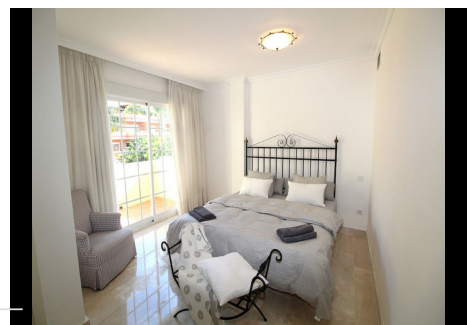

HHomes

SEARCH FIND LOVE

HHomes - Camino de Camoján s/n, Edificio Camoján Center Oficina nº 15
Tel.: +34 951 543 462 – Email: info@hhomes.es – Web: <https://hhomes.es>